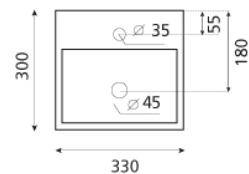

ref. 0010B

Bergamo

Lavabo sobre encimera
330x300x110 mm

Ficha técnica

Características

Puede ir a pared

Lavabo sin rebosadero

Posibilidad de acoplar
toallero

Compatible con toallero ref.
10B/T_270mm

Compatible con las
encimeras Bathco

Peso neto 8,5 kg Peso con
caja 9 kg

Unidades por palet 102

IMPORTADOR MÉXICO:

Hygolet de México, S.A. de C.V.
Av. Emiliano Zapata 452
Santa Cruz Atoyac, Benito Juárez
CDMX
T: 55 5605 3214