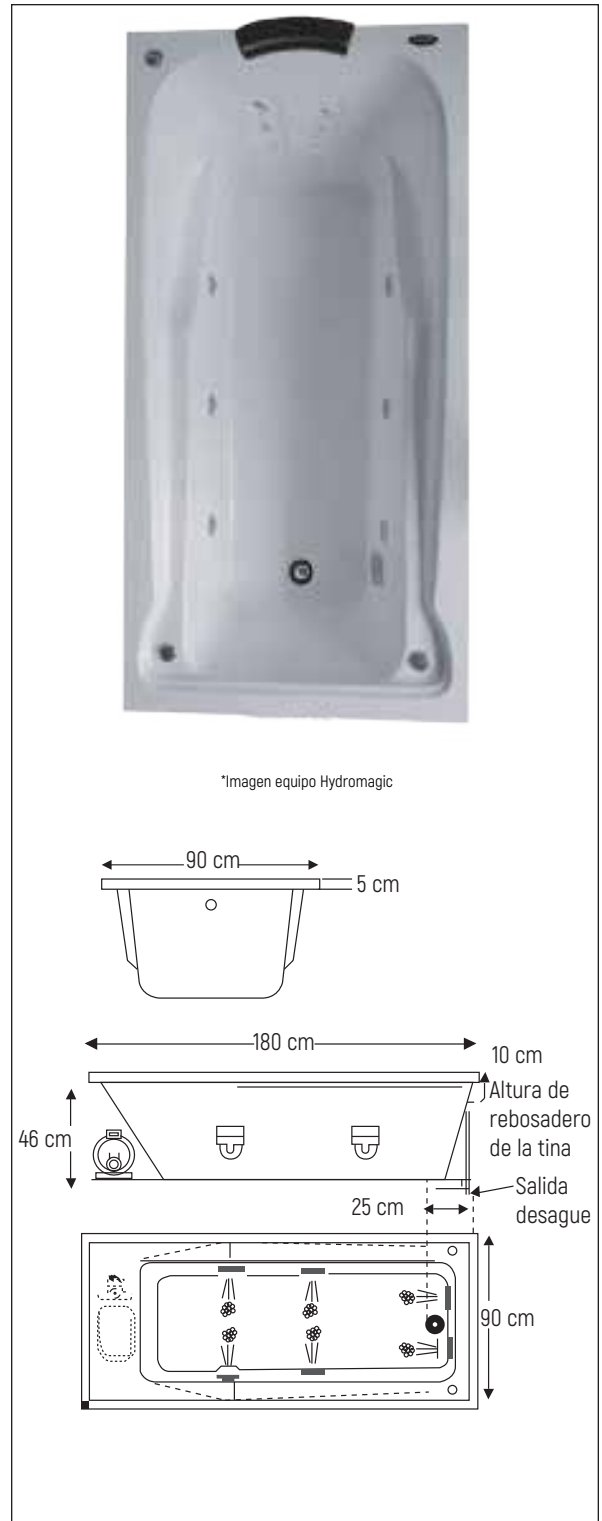

☐ **Modelo: ATENAS**

Descripcion

Fabricada en acrílico. Capacidad persona. Espacio interior confortable.

Modelo	Medidas	Capacidad
Atenas I	151x85x46 cm	120L
Atenas II	165x86x46 cm	140L
Atenas III	180x90x46 cm	120L

Colores:

*Imagen equipo Hydromagic

Hygolet de México, S.A. de C.V.
Av. Emiliano Zapata 452, Santa Cruz Atoyac, CDMX
Tel.: 55-5605-3214
hygolet.mx | mueblesparabano.mx