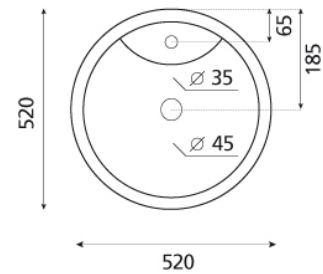

## Amsterdam

Lavabo sobre encimera  
520x250 mm

#### Características

No puede ir a pared

Lavabo con rebosadero

Compatible con las  
encimeras Bathco

Peso neto 14 kg Peso con  
caja 15 kg

Unidades por palet 28