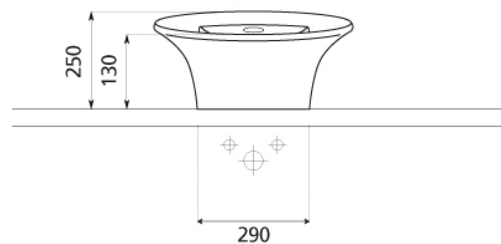

#### Características

No puede ir a pared

Lavabo con rebosadero

Compatible con las  
encimeras Bathco

Peso neto 14 kg Peso con  
caja 15 kg

Unidades por palet 28