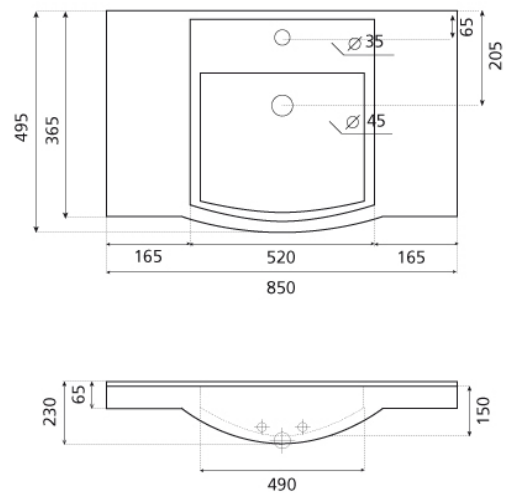

## Algarve85

Lavabo encimera  
850x495x230 mm

#### Características

Puede ir a pared

Lavabo con rebosadero

No es compatible con las encimeras Bathco

Peso neto 22 kg Peso con caja 23 kg

Unidades por palet 18