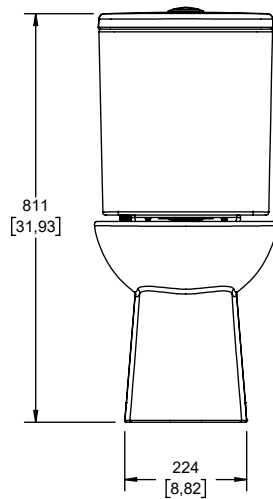

Inodoro Elongado Compacto, Taza y Tanque, Trampa Expuesta, Botón Accionador, No incluye Asiento, Color Blanco
Compact Elongated Toilet, Bowl and Tank, Exposed Trapway, Push Button Actuator, Seat not Included, White Color

Medidas Referenciales *Estimated Dimensions*
mm [inch]

NOTAS:
Instale el producto de acuerdo a la Guía de Instalación.

NOTES:
Install the product according to the Installation Guide.

HECHO EN CHINA
MADE IN CHINA