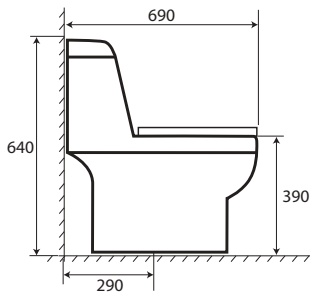

MEDIDAS TÉCNICAS EN MM.

BASE 390 mm
FONDO 690 mm
ALTO 640 mm
DESCRAGA \varnothing 60 mm

MATERIALES.

WC: Cerámica.

ACABADO:

Color: Blanco.

IMAGEN.

NORMA

NOM-009-CONAGUA-2001

NOM-009-CONAGUA-2001

DIBUJO TÉCNICO

Botón derecho para descarga de 6 litros.
Botón izquierdo para descarga de 4 litros.

CARACTERÍSTICAS

- Consumo de 4 a 6 Litros.
- Sistema Dual Flus.
- Asiento Soft Close.