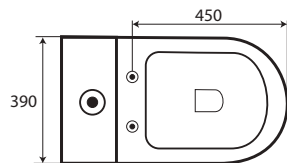

MEDIDAS TÉCNICAS EN MM.

BASE 390 mm
FONDO 690 mm
ALTO 640 mm
DESCRAGA \varnothing 60 mm

MATERIALES.

WC: Cerámica.

ACABADO:

Color: Blanco.

IMAGEN.

NORMA

NOM-009-CONAGUA-2001

NOM-009-CONAGUA-2001

DIBUJO TÉCNICO

Botón derecho para descarga de 6 litros.
Botón izquierdo para descarga de 4 litros.

CARACTERÍSTICAS

- Consumo de 4 a 6 Litros.
- Sistema Dual Flus.
- Asiento Soft Close.