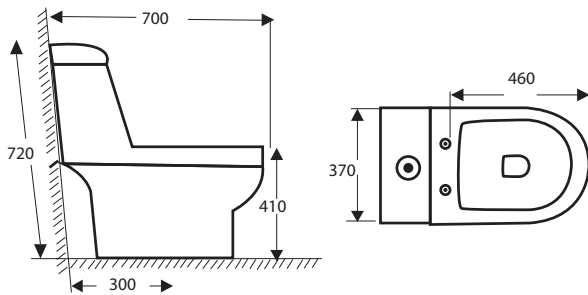

MEDIDAS TÉCNICAS EN MM.

Base 370 mm  
Fondo 700 mm  
Alto 720 mm  
Descarga  $\varnothing$ 60 mm

MATERIALES

WC: Cerámica.

ACABADO:

Color: Blanco.

IMAGEN

NORMA

**NOM**

NOM-009-CONAGUA-2001

NOM-009-CONAGUA-2001

DIBUJO TÉCNICO

Botón derecho para descarga de 6 litros.  
Botón izquierdo para descarga de 4 litros.

CARACTERÍSTICAS

- Alimentación de agua de 1/2"
- Consumo de 4 a 6 Litros.
- Sistema Dual Flus.
- Asiento Soft Close.
- Peso 49 Kg
- Arrastre en solidos 1.5 Kg