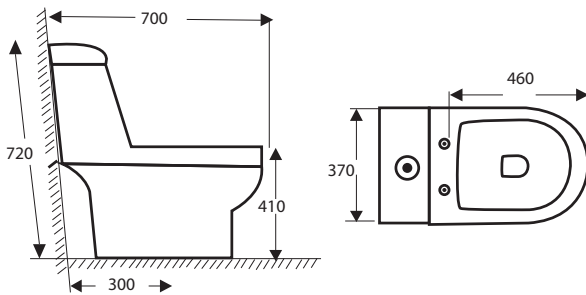

MEDIDAS TÉCNICAS EN MM.

Base 370 mm
Fondo 700 mm
Alto 720 mm
Descarga \varnothing 60 mm

MATERIALES

WC: Cerámica.

ACABADO:

Color: Blanco.

IMAGEN

NORMA

NOM

NOM-009-CONAGUA-2001

NOM-009-CONAGUA-2001

DIBUJO TÉCNICO

Botón derecho para descarga de 6 litros.
Botón izquierdo para descarga de 4 litros.

CARACTERÍSTICAS

- Alimentación de agua de 1/2"
- Consumo de 4 a 6 Litros.
- Sistema Dual Flus.
- Asiento Soft Close.
- Peso 49 Kg
- Arrastre en solidos 1.5 Kg