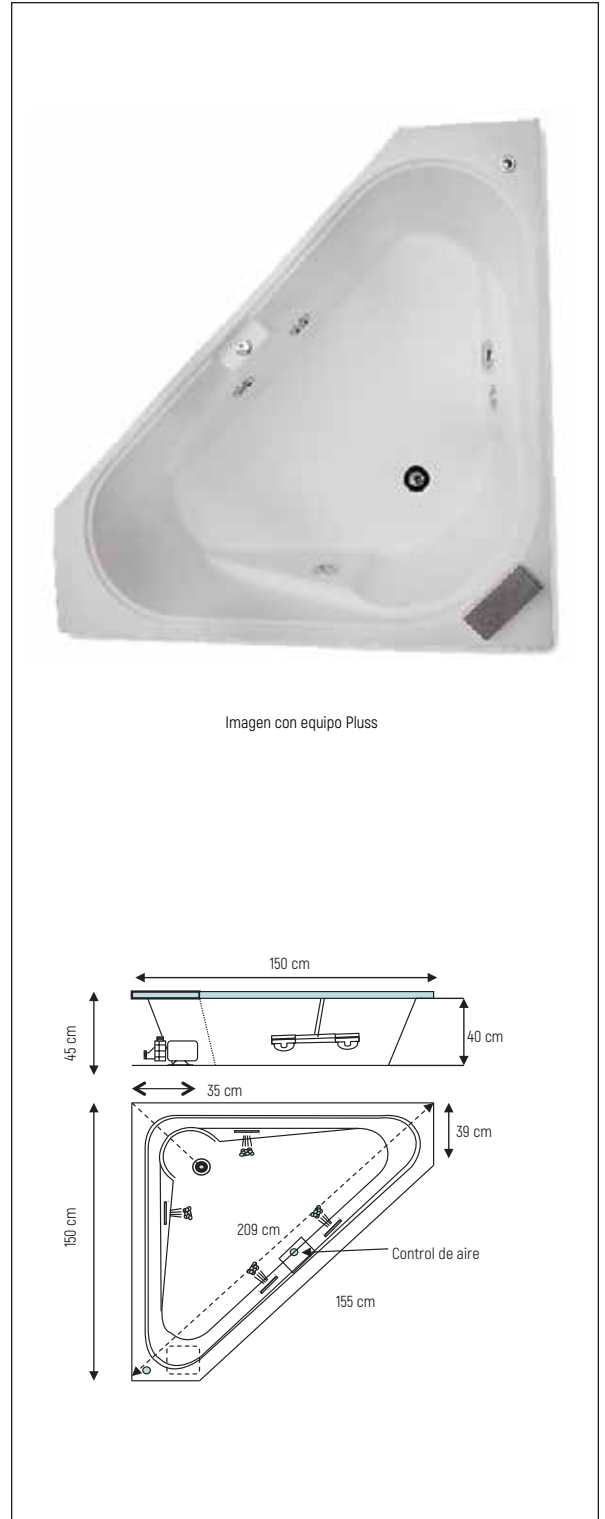

□ Modelo: TURIN

Descripción

Ideal para instalar en esquinas y mayor aprovechamiento del espacio.

Modelo	Medidas	Capacidad
Turin	153x107x52 cm	180L

Colores:

Imagen con equipo Plus

Hygolet de México, S.A. de C.V.
Av. Emiliano Zapata 452, Santa Cruz Atoyac, CDMX
Tel.: 55-5605-3214
hygolet.mx | mueblesparabano.mx