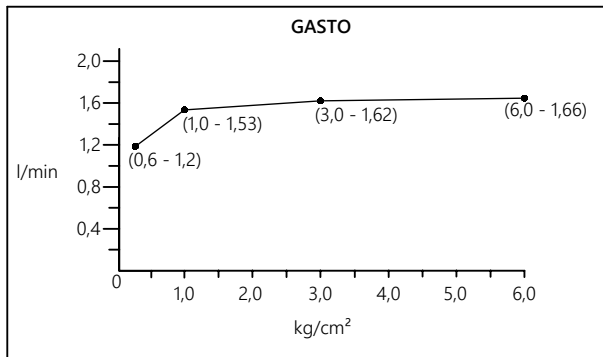

La vigencia de la garantía inicia a partir de la fecha de entrega del producto al consumidor indicada en la Póliza de Garantía.

Medidas Referenciales
mm
[pulgadas]

*COMPORTAMIENTO DEL FLUJO	
Presión kg/cm ²	Gasto l/min
0,6	1,2
1,0	1,53
3,0	1,62
6,0	1,66