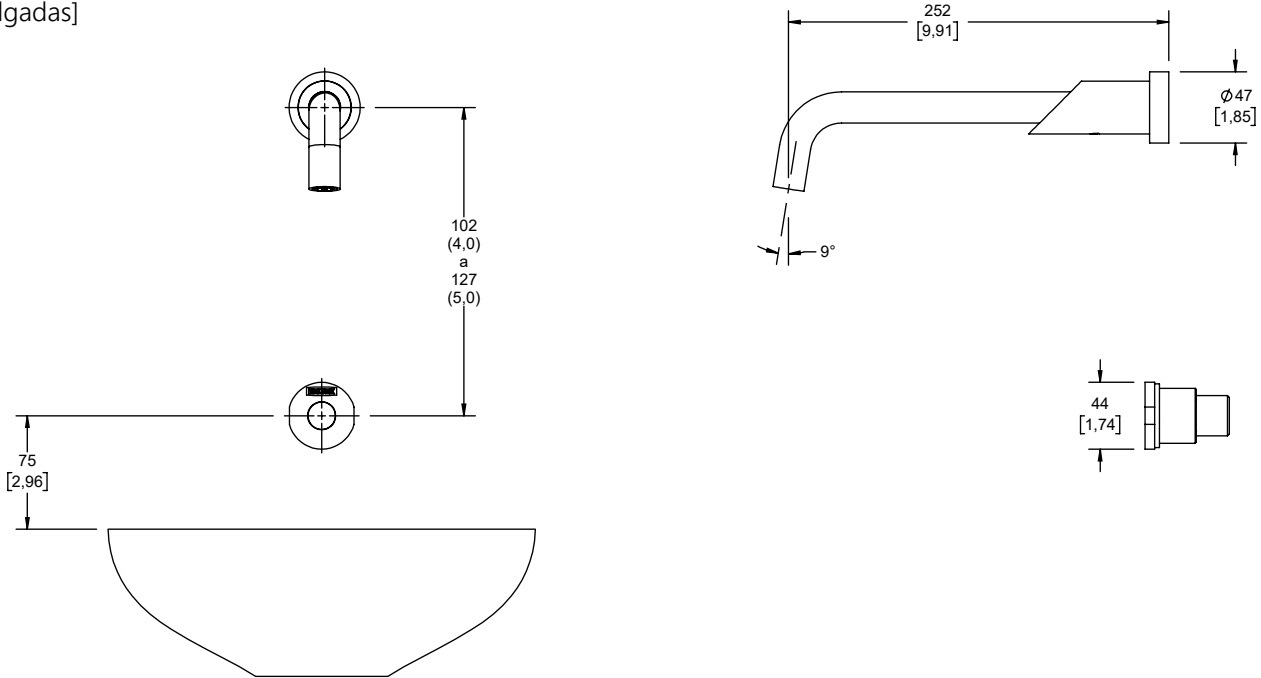

Medidas Referenciales
mm
[pulgadas]

*COMPORTAMIENTO DEL FLUJO	
Presión kg/cm²	Gasto l/min
0,6	1,2
1,0	1,53
3,0	1,62
6,0	1,66

*Los resultados se obtienen en condiciones ideales de operación, en diferentes condiciones, pueden presentar variaciones.

NOTAS:

Instale el producto de acuerdo a la Guía de Instalación.

Los productos ilustrados pueden sufrir cambios sin previo aviso en su aspecto o partes, como resultado de los procesos de mejora continua al que están sujetos, sin implicar mayor responsabilidad de la fábrica.

Visite nuestras páginas www.helvex.com.mx para México y www.helvex.com para el mercado internacional.