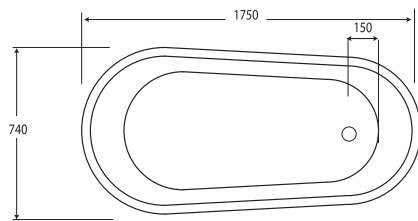

MEDIDAS TÉCNICAS EN MM.

ANCHO 740 mm
LARGO 1750 mm
ALTO 850 mm

MATERIALES

Fibra de Vidrio

ACABADO:

Color: Blanco.

DIBUJO TÉCNICO

NORMA

NO APLICA

DIBUJO TÉCNICO

VISTA SUPERIOR

VISTA FRONTAL

VISTA LATERAL

ESPECIFICACIONES

- 10 jets
- 13 burbujeros
- Cromoterapia
- Volumen máximo de 907 Litros
- Corriente a 124 V

RELACIÓN ALTURA - PRESIÓN