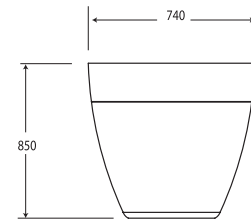

MEDIDAS TÉCNICAS EN MM.

ANCHO 740 mm
LARGO 1750 mm
ALTO 850 mm

MATERIALES

Fibra de Vidrio

ACABADO:

Color: Blanco.

DIBUJO TÉCNICO

NORMA

NO APLICA

DIBUJO TÉCNICO

VISTA SUPERIOR

VISTA FRONTAL

VISTA LATERAL

ESPECIFICACIONES

- 10 jets
- 13 burbujeros
- Cromoterapia
- Volumen máximo de 907 Litros
- Corriente a 124 V

RELACIÓN ALTURA - PRESIÓN