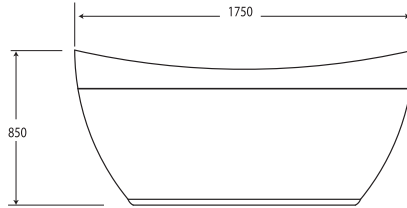

MEDIDAS TÉCNICAS EN MM.

ANCHO 740 mm
LARGO 1750 mm
ALTO 850 mm

MATERIALES

Fibra de Vidrio

ACABADO:

Color: Blanco.

DIBUJO TÉCNICO

NORMA

NO APLICA

DIBUJO TÉCNICO

VISTA SUPERIOR

VISTA FRONTAL

VISTA LATERAL

ESPECIFICACIONES

- 10 jets
- 13 burbujeros
- Cromoterapia
- Volumen máximo de 907 Litros
- Corriente a 124 V

RELACIÓN ALTURA - PRESIÓN