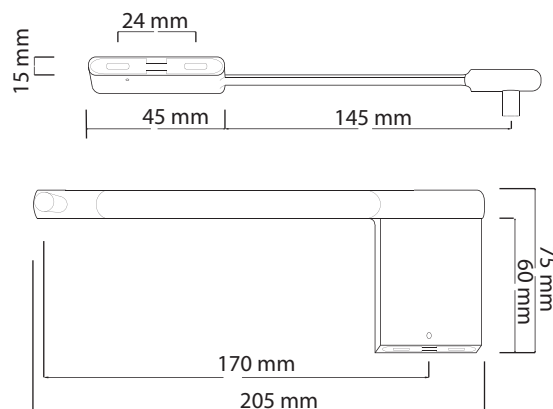

MEDIDAS TÉCNICAS EN MM.

IMAGEN.

DIBUJO TÉCNICO

NORMA

MATERIALES

CARACTERÍSTICAS

LATÓN

COLOR: