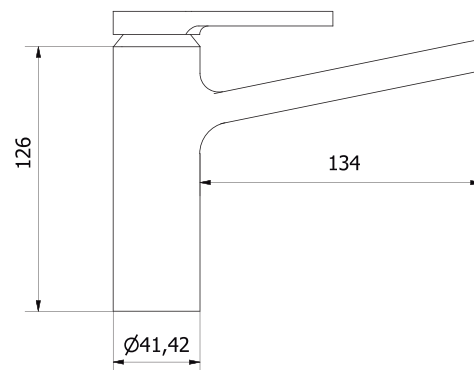

MEDIDAS TÉCNICAS EN MM.

IMAGEN.

DIBUJO TÉCNICO

MATERIALES

CARACTERÍSTICAS

LATÓN

Monomando corto para lavabo.

COLOR:

Latón cromado, cartucho cerámico europeo, aireador europeo anti-calcáreo con restrictor de flujo de 8.3 lpm.

NEGRO

Maneta intercambiable oro rosa.

RELACIÓN ALTURA - PRESIÓN

CONSUMO

REQUERIMIENTOS DE INSTALACIÓN:

Presión Mínima 0.3 kg /cm<sup>2</sup>  
Presión Máxima 4.0 kg /cm<sup>2</sup>

ALTURA Y PRESIÓN PARA DEPOSITOS DE AGUA:

Cada metro de altura equivale a 0.1kg/cm<sup>2</sup>

RELACIÓN	ALTURA TINACO - PRESIÓN	
	Presión	
Altura (h)	kg/cm <sup>2</sup>	PSI
2 m	0.2	2.84
3 m	0.3	4.26
4 m	0.4	5.69