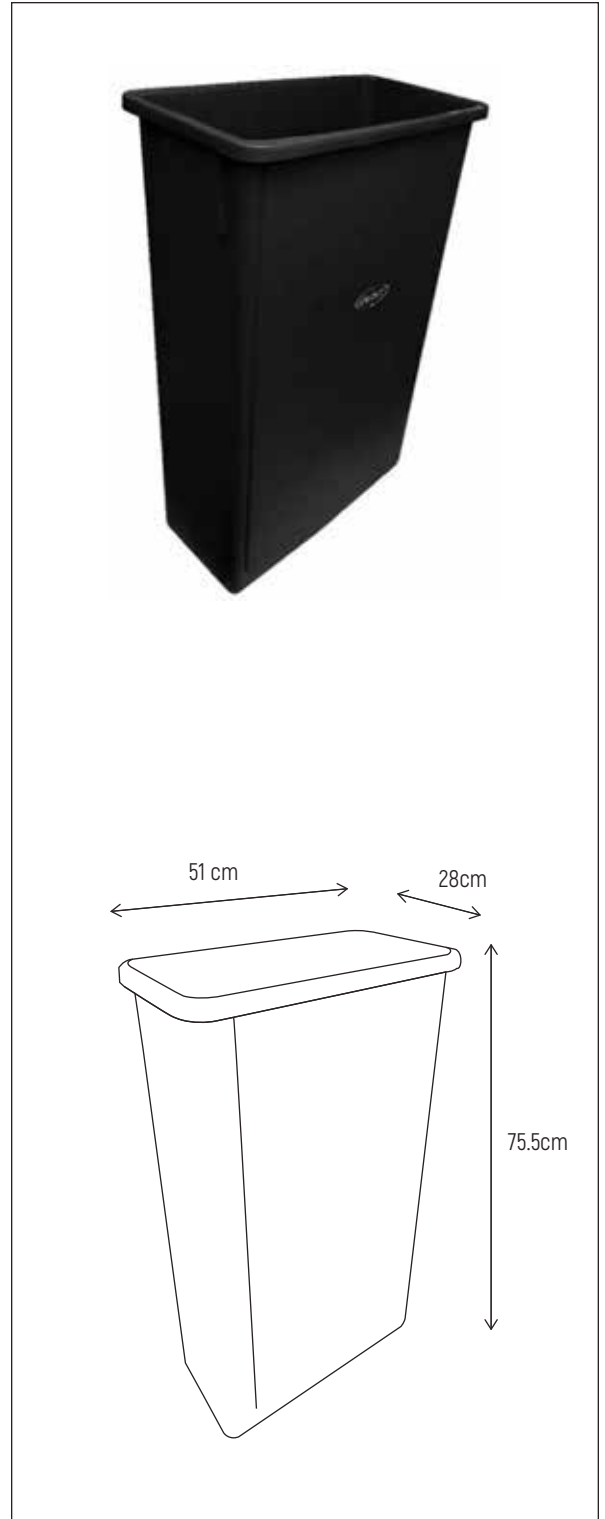

- ☐ Modelo: 90AA (Azul)
- ☐ Modelo: 90AC (Cafe)
- ☐ Modelo: 90C (Gris Claro)
- ☐ Modelo: 90AG (Gris Oscuro)
- ☐ Modelo: 90ANA (Naranja)
- ☐ Modelo: 90AN (Negro)
- ☐ Modelo: 90AV (Verde)

Especificaciones generales

MEDIDAS:

28 cm de ancho
51 cm de largo
75.5 cm de alto
90 litros de capacidad.

ESPECIFICACIONES TECNICAS

Material de contenedor Polietileno.

CARACTERISTICAS

Los botes Slim DUST están fabricados en polietileno, lo cual ofrece gran resistencia a los golpes, son muy ligeros, no se oxidan y son ideales para basura húmeda. Gracias a los diferentes diseños de sus tapas se pueden colocar en cualquier lugar donde haya la necesidad de separar la basura y son ideales para esas áreas donde el espacio es muy reducido pero se necesita mucha capacidad. Son ideales para casa, departamentos, hospitales, oficinas, restaurantes e industria en general. Su limpieza es muy sencilla ya que sus paredes interiores tienen un terminado liso y se puede utilizar cualquier tipo de detergente o sanitizante.

ACCESORIOS DISPONIBLES (SE VENDEN POR SEPARADO)

Tapa doble orificio colores Verde, azul, gris claro y gris oscuro.

Tapa abatible color negro y gris claro

Tapa balancin color verde, gris, naranja y marrón.

Tapa cerrada con asa color negro.

Hygolet de México, S.A. de C.V.
Av. Emiliano Zapata 452, Santa Cruz Atoyac, CDMX
Tel.: 55-5605-3214
hygolet.mx | mueblesparabano.mx