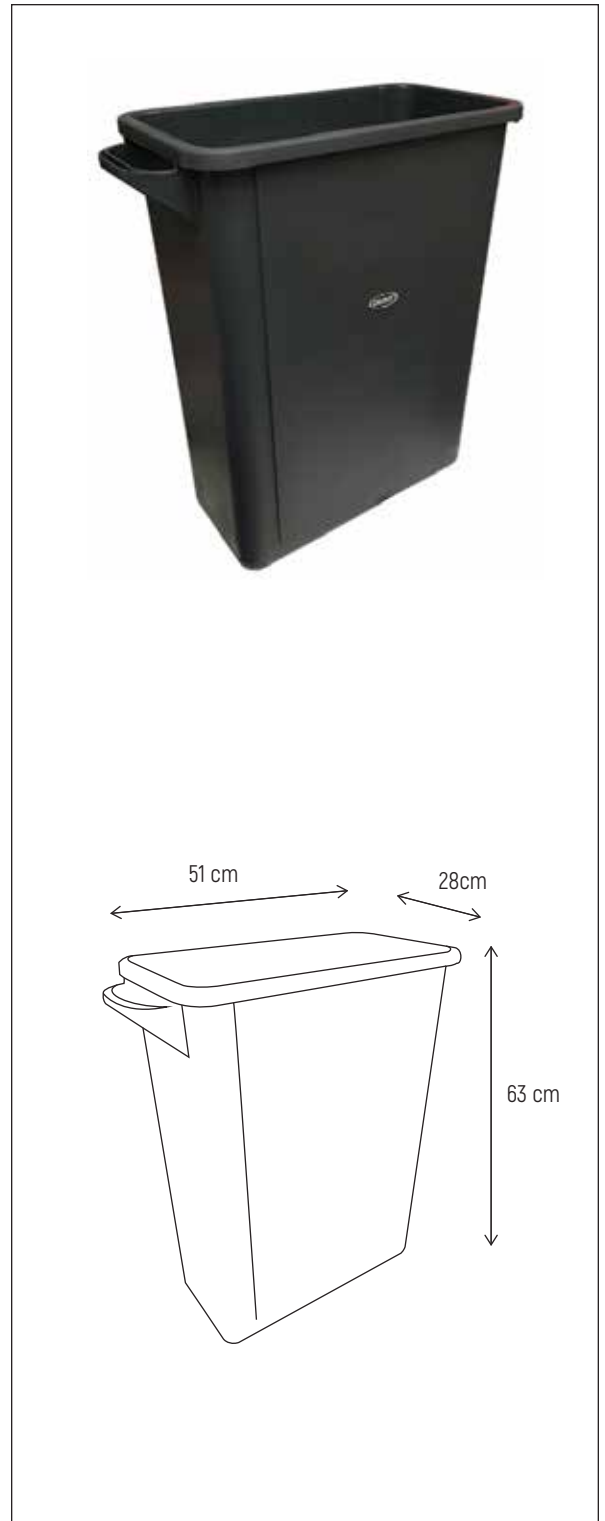

- ☐ Modelo: 65A (Gris Oscuro)
- ☐ Modelo: 65V (Verde)
- ☐ Modelo: 65G (Gris Claro)

Especificaciones generales

MEDIDAS:

28 cm de ancho
51 cm de largo
63 cm de alto
65 litros de capacidad.

ESPECIFICACIONES TECNICAS

Material de contenedor Polietileno.

CARACTERISTICAS

Los botes Slim DUST están fabricados en polietileno, lo cual ofrece gran resistencia a los golpes, son muy ligeros, no se oxidan y son ideales para basura húmeda. Gracias a los diferentes diseños de sus tapas se pueden colocar en cualquier lugar donde haya la necesidad de separar la basura y son ideales para esas áreas donde el espacio es muy reducido pero se necesita mucha capacidad. Son ideales para casa, departamentos, hospitales, oficinas, restaurantes e industria en general. Su limpieza es muy sencilla ya que sus paredes interiores tienen un terminado liso y se puede utilizar cualquier tipo de detergente o sanitizante.

ACCESORIOS DISPONIBLES (SE VENDEN POR SEPARADO)

Tapa doble orificio colores Verde, azul, gris claro y gris oscuro.

Tapa abatible color negro y gris claro

Tapa balancin color verde, gris, naranja y marrón.

Tapa cerrada con asa color negro.

Hyolet de México, S.A. de C.V.
Av. Emiliano Zapata 452, Santa Cruz Atoyac, CDMX
Tel.: 55-5605-3214
hyolet.mx | mueblesparabano.mx