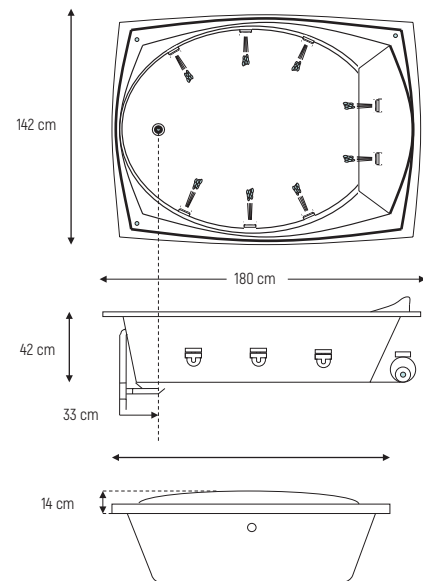

□ Modelo: ROMANA

Descripción

Capacidad para dos personas. Líneas curvas y limpias en su interior.

Modelo	Medidas	Capacidad
Romana	180x142x42 cm	280L

Colores:

Imagen con equipo Hydromagic

Hygolet de México, S.A. de C.V.
Av. Emiliano Zapata 452, Santa Cruz Atoyac, CDMX
Tel.: 55-5605-3214
hygolet.mx | mueblesparabano.mx