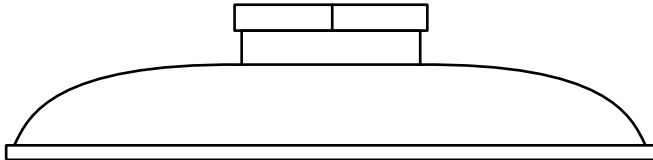

REGADERAS HY006 / HY126

HY006: 20cm

Diámetro

HY126: 24cm

Altura: 6cm

Altura: 4.5cm

HY006: Válvula de 1"

HY126: Válvula de 1½"

Cadena: 50 cm