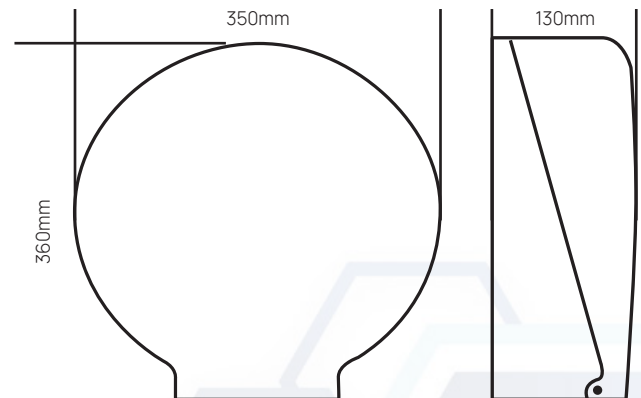

ESQUEMA DE PRODUCTO: