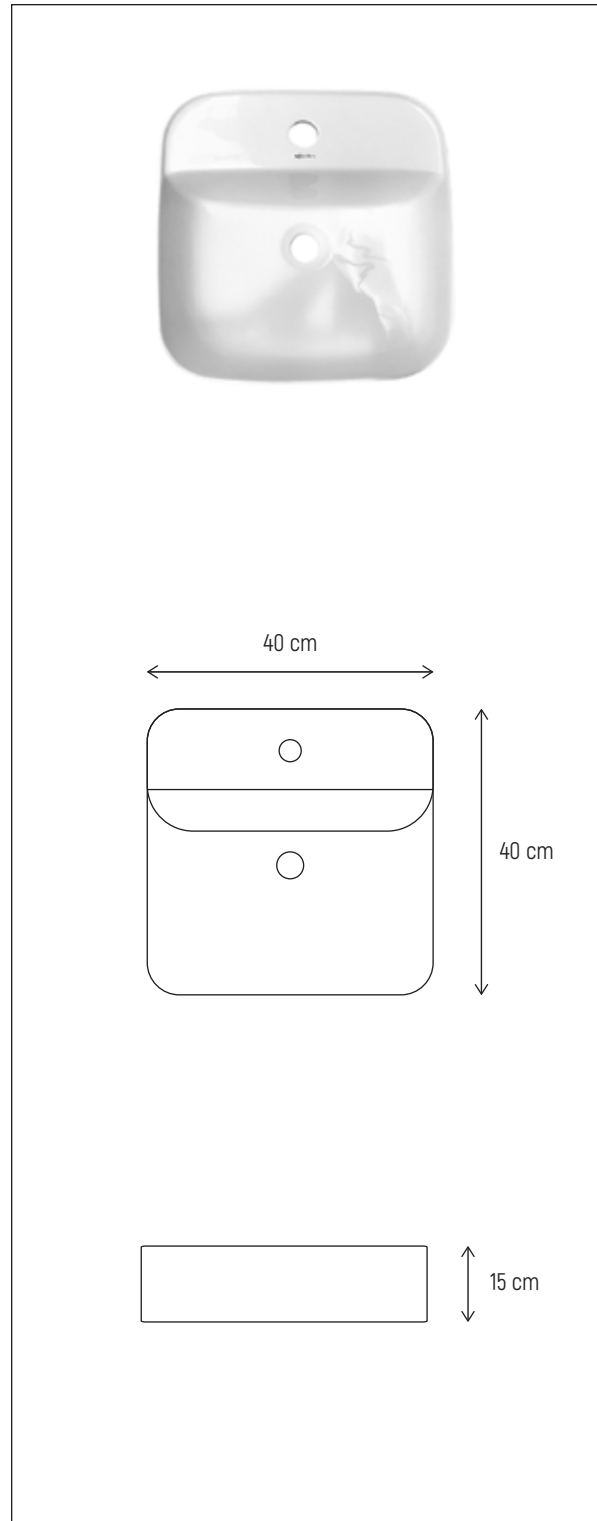

□ **Modelo: P-8277**

### Especificaciones generales

**MEDIDAS:**

40 cm de largo  
 40 cm de ancho  
 15 cm de alto

**ACABADOS:**

Fabricado en ceramica en color blanco.

**CARACTERISTICAS**

- Lavabo de diseño compacto cuadrado, perfecto para espacios reducidos ademas que añade un toque de elegancia a tu baño.
- No cuenta con un rebosadero.
- Su estilo sobre cubierta le brinda un aspecto moderno y sofisticado, ideal para baños contemporáneos.
- La base del lavabo está equipada con una perforación que te permite instalar un monomando con facilidad.