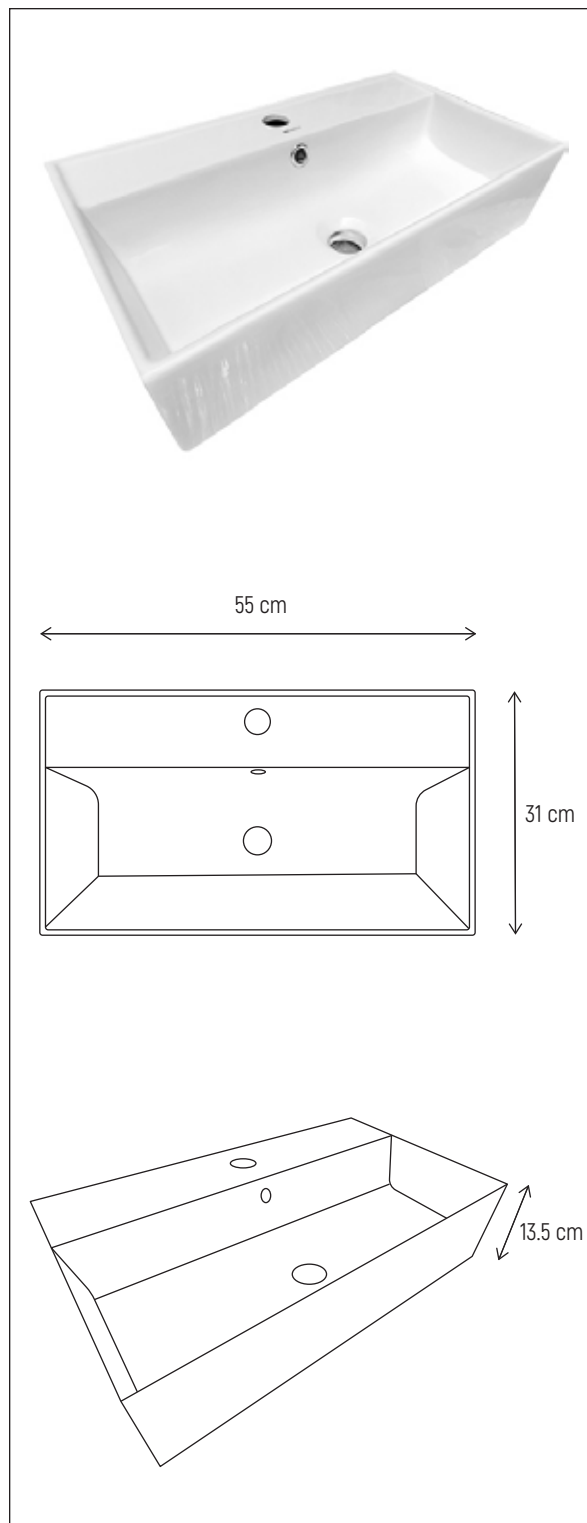

□ **Modelo: P-8110**

### MEDIDAS:

55 cm de largo  
31 cm de ancho  
13.5 cm de alto

### ACABADOS:

Fabricado en ceramica en color blanco.

### CARACTERISTICAS

- Lavabo de diseño compacto, perfecto para espacios reducidos ademas que añade un toque de elegancia a tu baño.
- Cuenta con un rebosadero posterior que garantiza un flujo de agua sin preocupaciones.
- Su estilo sobre cubierta o a muro le brinda un aspecto moderno y sofisticado, ideal para baños contemporáneos.
- La base del lavabo está equipada con una perforación que te permite instalar un monomando con facilidad.