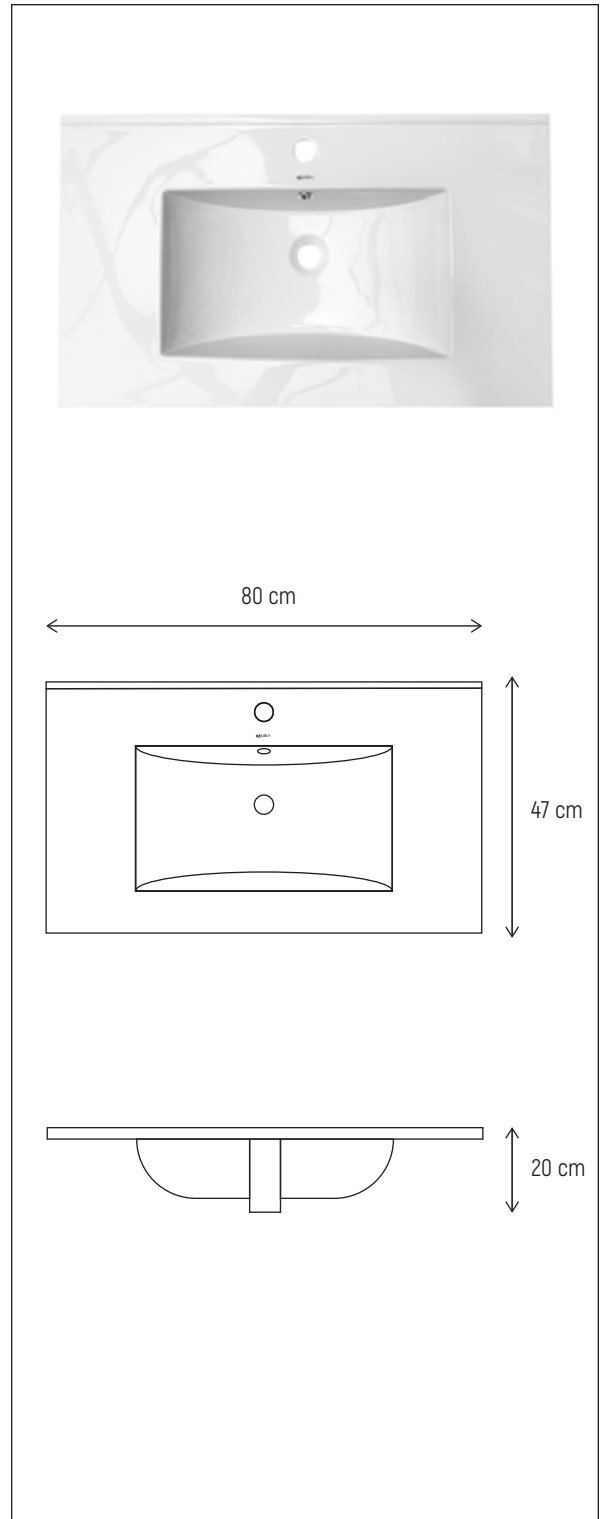

□ Modelo: P-7644-2

Especificaciones generales

MEDIDAS:

80 cm de largo
47 cm de ancho
20 cm de alto

ACABADOS:

Fabricado en ceramica en color blanco.

CARACTERISTICAS

- Lujoso lavabo de diseño amplio, perfecto para añadir un toque de elegancia a tu baño.
- Cuenta con un rebosadero posterior que garantiza un flujo de agua sin preocupaciones.
- Su estilo semi-empotrado le brinda un aspecto moderno y sofisticado, ideal para baños contemporáneos.
- La base del lavabo está equipada con una perforación que te permite instalar un monomando con facilidad.