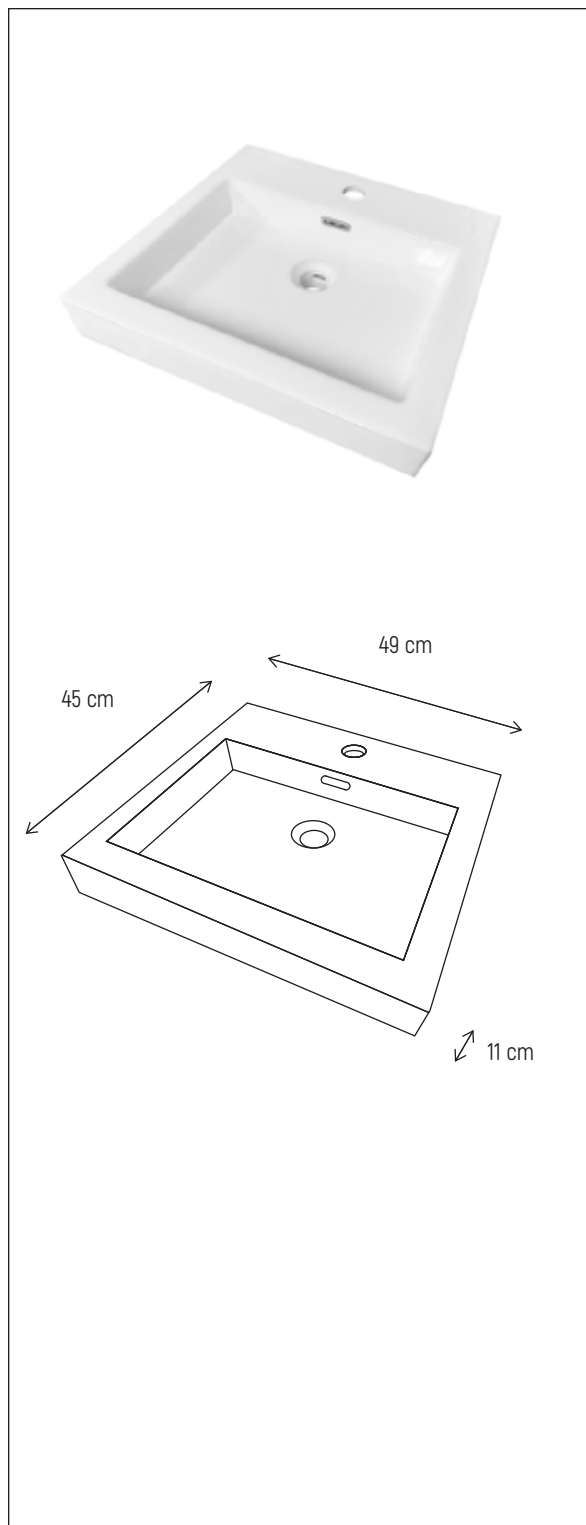

□ Modelo: P-7552

Especificaciones generales

MEDIDAS:

45 cm de ancho

49 cm de largo

11 cm de alto

ACABADOS:

Fabricado en ceramica en color blanco.

CARACTERISTICAS

Para colocar sobre cubierta o a muro.

Base con perforacion para monomando.

Rebosadero en la parte posterior.

Griferia y accesorios no incluidos.

Hygolet de México, S.A. de C.V.
Av. Emiliano Zapata 452, Santa Cruz Atoyac, CDMX
Tel.: 55-5605-3214
hygolet.mx | mueblesparabano.mx