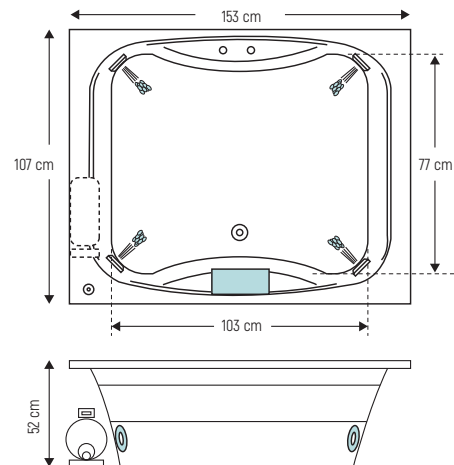

Modelo: NORMANDIA
Descripción

Capacidad para dos personas.

Modelo espacioso de líneas suaves y curvas en el interior.

Modelo	Medidas	Capacidad
Normandia	153x107x52 cm	180L

Colores:

Imagen con equipo Plus

Hygolet de México, S.A. de C.V.
 Av. Emiliano Zapata 452, Santa Cruz Atoyac, CDMX
 Tel.: 55-5605-3214
hygolet.mx | mueblesparabano.mx