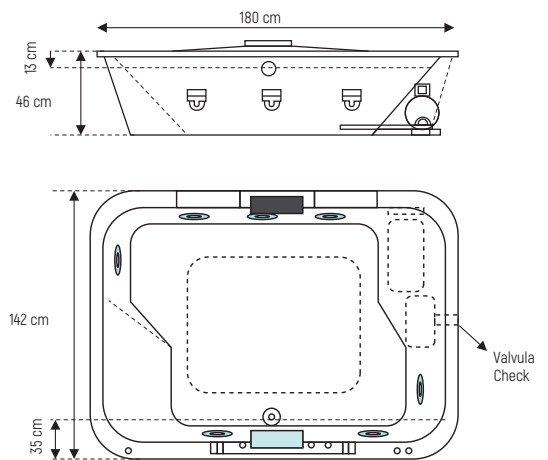

Hygolet de México, S.A. de C.V.
Av. Emiliano Zapata 452, Santa Cruz Atoyac, CDMX
Tel.: 55-5605-3214
hygolet.mx | mueblesparabano.mx