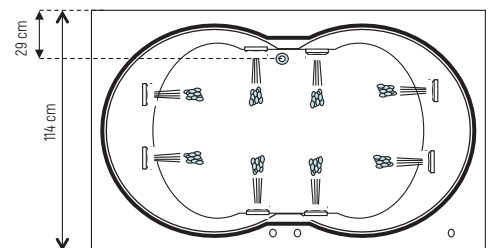

Modelo: MONACO
Descripción

De suaves curvas en el interior. Capacidad para dos personas.

Modelo	Medidas	Capacidad
Monaco	180x114x46 cm	200L

Colores:

Imagen con equipo Plus

Hygolet de México, S.A. de C.V.
 Av. Emiliano Zapata 452, Santa Cruz Atoyac, CDMX
 Tel.: 55-5605-3214
hygolet.mx | mueblesparabano.mx