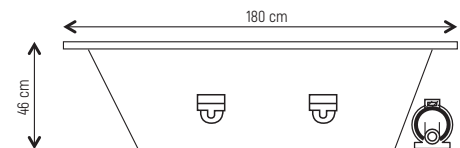

Hygolet de México, S.A. de C.V.
Av. Emiliano Zapata 452, Santa Cruz Atoyac, CDMX
Tel.: 55-5605-3214
hygolet.mx | mueblesparabano.mx