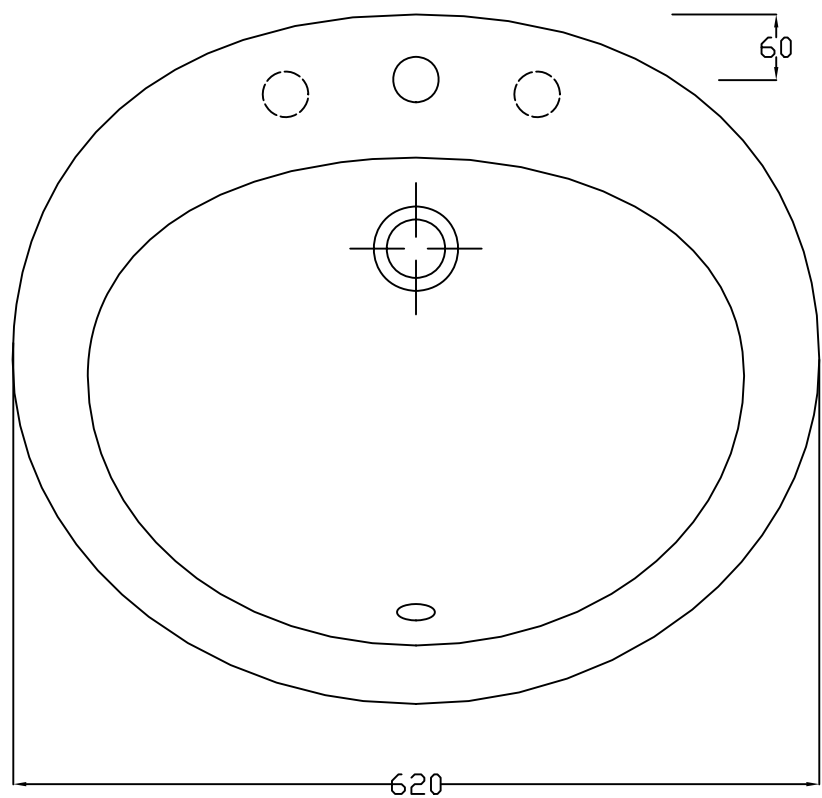

PESO/WEIGHT: KG 10

the.artceram
made in Italy

N.B. Le misure indicate possono subire una variazione dell'0,6% circa, dovuta ad usura stampi e a variazioni delle caratteristiche tecniche relative alle materie prime che compongono l'impasto.

N.B. Indicated size could have a variation of about 0,6% due to usure of the moulds or the variations of the materials' technical characteristics used in the mixture.