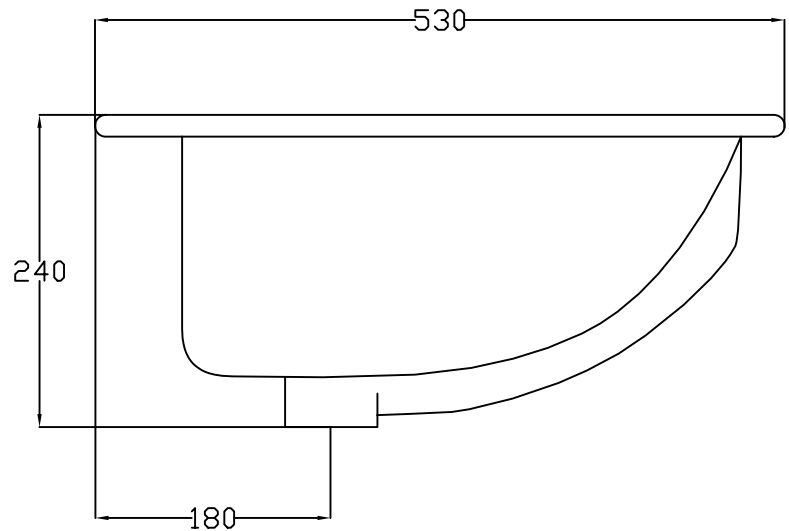

PESO/WEIGHT: KG 10

the.artceram
made in Italy

N.B. Le misure indicate possono subire una variazione dell'0,6% circa, dovuta ad usura stampi e a variazioni delle caratteristiche tecniche relative alle materie prime che compongono l'impasto.

N.B. Indicated size could have a variation of about 0,6% due to usure of the moulds or the variations of the materials' technical characteristics used in the mixture.