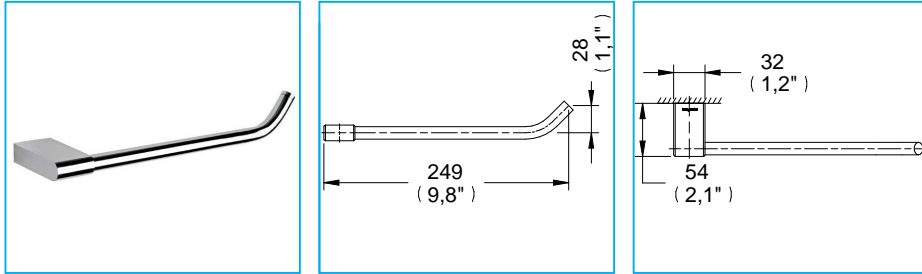

Toallero Corto Integra / Integra Short Towel Bar

Medidas Referenciales / Estimated Dimensions, Acot.mm.(pulg) / Dim.mm.(in)

Características y Datos Técnicos / Characteristics and Technical Details

Accesorio de Empotrar
Paquete de Sujeción Incluido

Embed Accessory
Setting Kit Included

Material:
Latón

Material:
Brass

Despiece / Components

Mod.	Descripción	Mod.	Description
1	Ps3-259 Jgo. Taq. Plástico c/Pija 10-16	1	Ps3-259 Plastic Shield Set with 10-16 Screw
2	Pr3-990 Ancla para Accesorios	2	Pr3-990 Accessory anchor
3	Pr3-648 Opresor Allen 10-24 UNC-2A 5/16"	3	Pr3-648 10-24 UNC-5/16" Setscrew
4	Pr5-456 Llave Allen 3/32"	4	Pr5-456 3/32" Allen Wrench