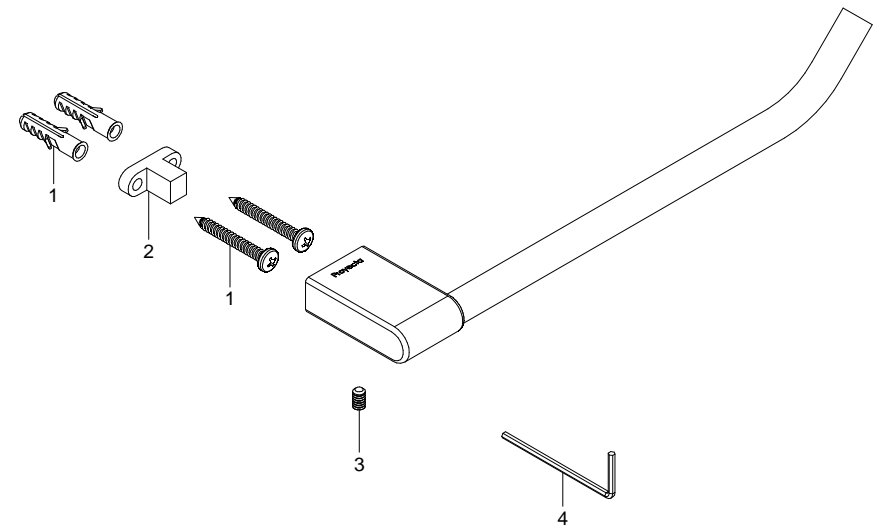

Toallero Corto Integra / Integra Short Towel Bar

Medidas Referenciales / Estimated Dimensions, Acot.mm.(pulg) / Dim.mm.(in)

Características y Datos Técnicos / Characteristics and Technical Details

Accesorio de Empotrar
Paquete de Sujeción Incluido

Embed Accessory
Setting Kit Included

Material:
Latón

Material:
Brass

Despiece / Components

Mod.	Descripción	Mod.	Description
1	Ps3-259 Jgo. Taq. Plástico c/Pija 10-16	1	Ps3-259 Plastic Shield Set with 10-16 Screw
2	Pr3-990 Ancla para Accesorios	2	Pr3-990 Accessory anchor
3	Pr3-648 Opresor Allen 10-24 UNC-2A 5/16"	3	Pr3-648 10-24 UNC-5/16" Setscrew
4	Pr5-456 Llave Allen 3/32"	4	Pr5-456 3/32" Allen Wrench