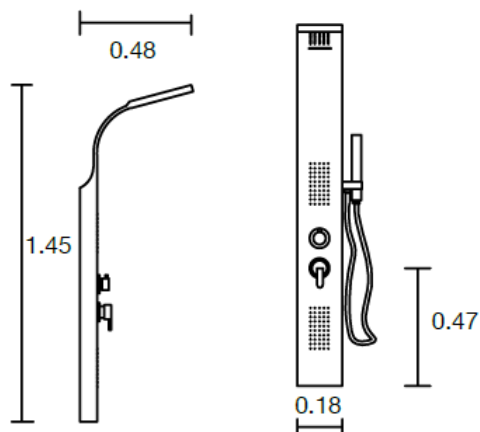

- Modelo **Hidroducha**
- Código BS-6839
- Regadera en techo
- Regadera de teléfono
- Regadera tipo cascada
- Jets de lluvia (en pared)
- Desviador 4 posiciones
- Monomando para fría y caliente
- Conexiones de agua fría y caliente en 1/2"
- Producto de sobre poner
- Uso para una persona
- Acabado en negro brillo
- Presión de trabajo (3.0 a 5.0 kg/cm²)
- No requiere conexión eléctrica
- Fabricado de acero inoxidable, plástico y latón
- Medidas 145x18x48 cm. 57x7.0x18.9"
- Hecho en china