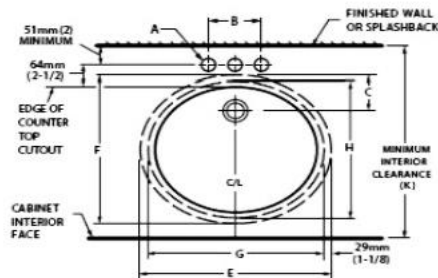

OVALYN - Lavabo de bajocubierta

- Sin perforaciones
- Rebosadero frontal
- Amplio espacio interior

Dimensiones

Chico 489 X 413 X 182mm 19-1/4" X 16-1/4" X 7-3/16"
Grande 546 X 441 X 191mm 21-1/2" X 17-3/8" X 7-1/2"

Códigos

- Lavabo chico 01124
- Lavabo grande 01123

Colores Disponibles: .020 Blanco .021 Marfil

FITTING	A	B
CENTERSET	1-1/4 (32mm)	4 (102mm)
SPREAD	1-3/8 (35mm)	8 (203mm)

CAT. NO.	E	F	G	H	C	D	J	K
CHICO	489mm (19-1/4)	413mm (16-1/4)	432mm (17)	356mm (14)	103mm (4-1/16)	182mm (7-3/16)	16mm (5/8)	500mm (19-11/16)
GRANDE	546mm (21-1/2)	441mm (17-3/8)	483mm (19)	391mm (15-3/8)	95mm (3-3/4)	191mm (7-1/2)	19mm (3/4)	534mm (21-1/16)

Notas:

Accesorios no incluidos
Deben ser ordenados por separado
Lea instructivo antes de instalar

* Consultar sección de accesorios para modelos disponibles

Importante:

Dimensiones nominales, pueden variar dentro un rango de tolerancia.
Estas medidas están sujetas a cambio o cancelación.