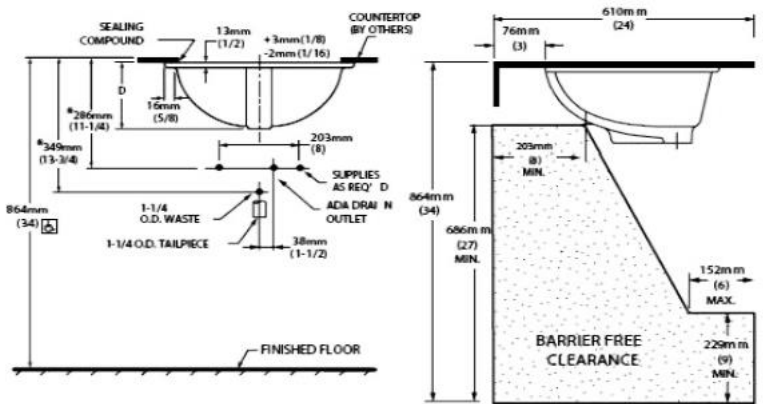

OVALYN - Lavabo de bajocubierta

- Sin perforaciones
- Rebosadero frontal
- Amplio espacio interior

Dimensiones

Chico 489 X 413 X 182mm 19-1/4" X 16-1/4" X 7-3/16"
Grande 546 X 441 X 191mm 21-1/2" X 17-3/8" X 7-1/2"

Códigos

- Lavabo chico 01124
- Lavabo grande 01123

Colores Disponibles: .020 Blanco .021 Marfil

FITTING	A	B
CENTERSET	1-1/4 (32mm)	4 (102mm)
SPREAD	1-3/8 (35mm)	8 (203mm)

CAT. NO.	E	F	G	H	C	D	J	K
CHICO	489mm (19-1/4)	413mm (16-1/4)	432mm (17)	356mm (14)	103mm (4-1/16)	182mm (7-3/16)	16mm (5/8)	500mm (19-11/16)
GRANDE	546mm (21-1/2)	441mm (17-3/8)	483mm (19)	391mm (15-3/8)	95mm (3-3/4)	191mm (7-1/2)	19mm (3/4)	534mm (21-1/16)

Notas:

Accesorios no incluidos
Deben ser ordenados por separado
Lea instructivo antes de instalar

* Consultar sección de accesorios para modelos disponibles

Importante:

Dimensiones nominales, pueden variar dentro un rango de tolerancia.
Estas medidas están sujetas a cambio o cancelación.