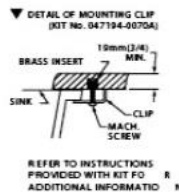

OVALYN - Lavabo de bajocubierta

- Sin perforaciones
- Rebosadero frontal
- Amplio espacio interior

Dimensiones

Chico 489 X 413 X 182mm 19-1/4" X 16-1/4" X 7-3/16"
Grande 546 X 441 X 191mm 21-1/2" X 17-3/8" X 7-1/2"

Códigos

- Lavabo chico 01124
- Lavabo grande 01123

Colores Disponibles: .020 Blanco .021 Marfil

FITTING	A	B
CENTERSET	1-1/4 (32mm)	4 (102mm)
SPREAD	1-3/8 (35mm)	8 (203mm)

CAT. NO.	E	F	G	H	C	D	J	K
CHICO	489mm (19-1/4)	413mm (16-1/4)	432mm (17)	356mm (14)	103mm (4-1/16)	182mm (7-3/16)	16mm (5/8)	500mm (19-11/16)
GRANDE	546mm (21-1/2)	441mm (17-3/8)	483mm (19)	391mm (15-3/8)	95mm (3-3/4)	191mm (7-1/2)	19mm (3/4)	534mm (21-1/16)

Notas:

Accesorios no incluidos
Deben ser ordenados por separado
Lea instructivo antes de instalar

* Consultar sección de accesorios para modelos disponibles

Importante:

Dimensiones nominales, pueden variar dentro un rango de tolerancia.
Estas medidas están sujetas a cambio o cancelación.