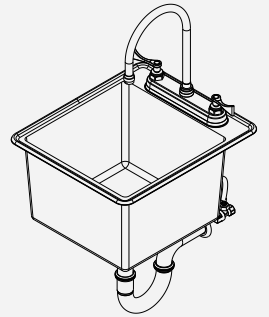

VERTEDERO 25-T

MODELO VERTEDERO 25-T

CLAVE HY025T

MATERIAL

- ACERO INOXIDABLE
- TIPO 304
- GRADO SANITARIO
- TERMINADO P3
- CALIBRE: 20 (0.89MM)

MEDIDAS

- LONGITUD 42
- FONDO 48
- ALTURA 24

*COTAS EN CM

CARACTERÍSTICAS

- SOBREPONER
- REQUIERE DE CUBIERTA (NO INCLUIDA).
- FABRICADO EN ACERO INOXIDABLE TIPO 304.

VISTAS

FRONTAL

PERSPECTIVA

PREPARACIÓN INSTALACIÓN

SUPERIOR