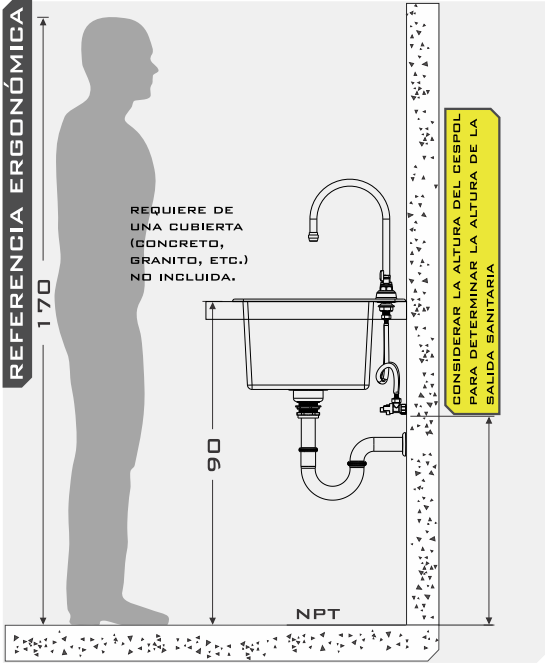

VERTEDERO 25-T

MODELO VERTEDERO 25-T

CLAVE HY025T

MATERIAL

- ACERO INOXIDABLE
- TIPO 304
- GRADO SANITARIO
- TERMINADO P3
- CALIBRE: 20 (0.89MM)

MEDIDAS

- LONGITUD 42
- FONDO 48
- ALTURA 24

*COTAS EN CM

CARACTERÍSTICAS

- SOBREPONER
- REQUIERE DE CUBIERTA (NO INCLUIDA).
- FABRICADO EN ACERO INOXIDABLE TIPO 304.

VISTAS

FRONTAL

PERSPECTIVA

PREPARACIÓN INSTALACIÓN

SUPERIOR