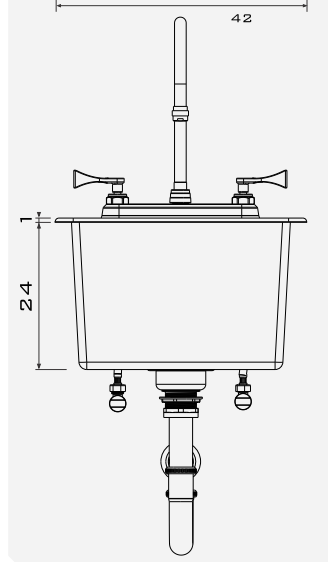

VERTEDERO 25-T

MODELO VERTEDERO 25-T

CLAVE HY025T

MATERIAL

- ACERO INOXIDABLE
- TIPO 304
- GRADO SANITARIO
- TERMINADO P3
- CALIBRE: 20 (0.89MM)

MEDIDAS

- LONGITUD 42
- FONDO 48
- ALTURA 24

*COTAS EN CM

CARACTERÍSTICAS

- SOBREPONER
- REQUIERE DE CUBIERTA (NO INCLUIDA).
- FABRICADO EN ACERO INOXIDABLE TIPO 304.

VISTAS

FRONTAL

PERSPECTIVA

PREPARACIÓN INSTALACIÓN

SUPERIOR