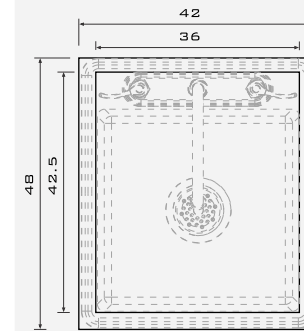

VERTEDERO 25-T

MODELO VERTEDERO 25-T

CLAVE HY025T

MATERIAL

- ACERO INOXIDABLE
- TIPO 304
- GRADO SANITARIO
- TERMINADO P3
- CALIBRE: 20 (0.89MM)

MEDIDAS

- LONGITUD 42
- FONDO 48
- ALTURA 24

*COTAS EN CM

CARACTERÍSTICAS

- SOBREPONER
- REQUIERE DE CUBIERTA (NO INCLUIDA).
- FABRICADO EN ACERO INOXIDABLE TIPO 304.

VISTAS

FRONTAL

PERSPECTIVA

PREPARACIÓN INSTALACIÓN

SUPERIOR