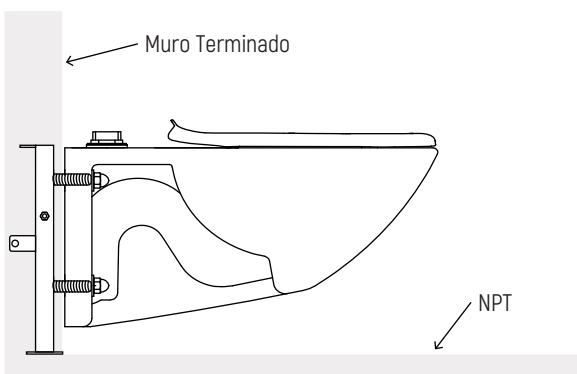

□ Modelo: HY005

Especificaciones generales

ESPECIFICACIONES:

Estructura metalica, para colocar empotrado a muro. Sistema de anclaje a piso y lateral. Compatible con el inodoro Toto serie CT708.

COMPONENTES INCLUIDOS:

Esparragos metalicos de 1/2" para colocar inodoron (4 piezas)

Tuercas Bellota cromada para esparrago de 1/2" (4 pizas)

Rondanas planas para esparrago de 1/2" (4 pizas)

Tornillo gavanizado hexagonal de 5/16" x 3" (10 piezas)

Taquetes de expansion de 5/16" (4 piezas)

Tubo de PVC con empaque de goma para desague (1 pieza)

Codo a 90° de PVC para desague (1 pieza)

Soporte metalico para inodoro (1 pieza)

INCLUYE

× 4

× 10

× 4

Instalacion Altura ADA (17" - 44cm)

Hygolet de México, S.A. de C.V.
Av. Emiliano Zapata 452, Santa Cruz Atoyac, CDMX
Tel.: 55-5605-3214
hygolet.mx | mueblesparabano.mx

□ Modelo: HY005

INSTALACION CORRECTA