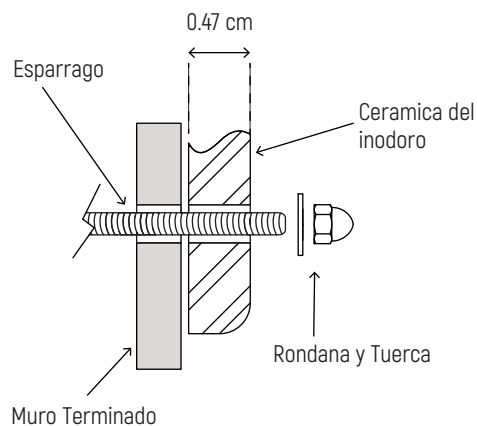

□ Modelo: HY005

INSTALACION CORRECTA