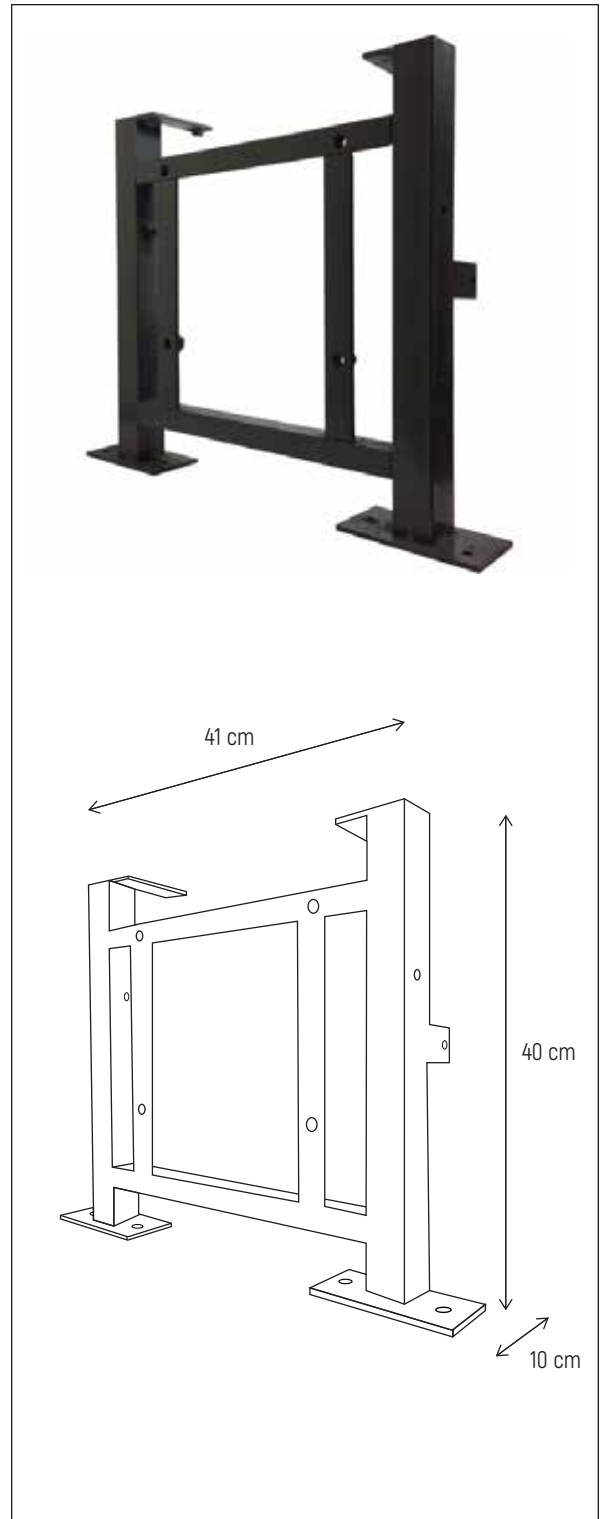

□ Modelo: HY005

Especificaciones generales

ESPECIFICACIONES:

Estructura metalica, para colocar empotrado a muro. Sistema de anclaje a piso y lateral. Compatible con el inodoro Toto serie CT708.

COMPONENTES INCLUIDOS:

Esparragos metalicos de 1/2" para colocar inodoron (4 piezas)

Tuercas Bellota cromada para esparrago de 1/2" (4 pizas)

Rondanas planas para esparrago de 1/2" (4 pizas)

Tornillo gavanizado hexagonal de 5/16" x 3" (10 piezas)

Taquetes de expansion de 5/16" (4 piezas)

Tubo de PVC con empaque de goma para desague (1 pieza)

Codo a 90° de PVC para desague (1 pieza)

Soporte metalico para inodoro (1 pieza)

INCLUYE

× 4

× 10

× 4

× 4

× 4

× 1

× 1

Hygolet de México, S.A. de C.V.
 Av. Emiliano Zapata 452, Santa Cruz Atoyac, CDMX
 Tel.: 55-5605-3214
hygolet.mx | mueblesparabano.mx

□ Modelo: HY005

Instalacion Altura Tradicional (16" - 40cm)