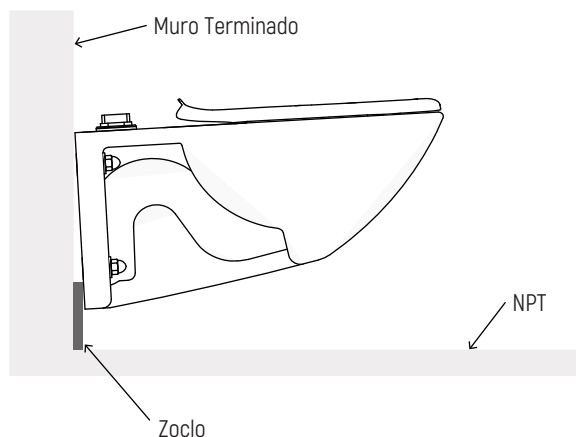

□ Modelo: HY005

INSTALACION CORRECTA

INSTALACION INCORRECTA ⚠

Hygolet de México, S.A. de C.V.
Av. Emiliano Zapata 452, Santa Cruz Atoyac, CDMX
Tel.: 55-5605-3214
hygolet.mx | mueblesparabano.mx