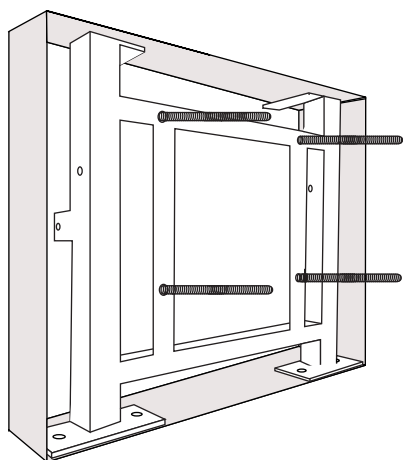

□ Modelo: HY005

Especificaciones generales

ESPECIFICACIONES:

Estructura metalica, para colocar empotrado a muro. Sistema de anclaje a piso y lateral. Compatible con el inodoro Toto serie CT708.

COMPONENTES INCLUIDOS:

Taquetes de expansion de 5/16" (4 piezas)

Tubo de PVC con empaque de goma para desague (1 pieza)

Codo a 90° de PVC para desague (1 pieza)

Soporte metalico para inodoro (1 pieza)

INCLUYE

× 4

× 10

× 4

× 4

× 4

× 1

× 1

Hygolet de México, S.A. de C.V.
 Av. Emiliano Zapata 452, Santa Cruz Atoyac, CDMX
 Tel.: 55-5605-3214
hygolet.mx | mueblesparabano.mx

□ Modelo: HY005

Instalacion Altura Tradicional (16" - 40cm)

Instalacion Altura ADA (17" - 44cm)

Hygolet de México, S.A. de C.V.
Av. Emiliano Zapata 452, Santa Cruz Atoyac, CDMX
Tel.: 55-5605-3214
hygolet.mx | mueblesparabano.mx

□ Modelo: HY005

INSTALACION CORRECTA