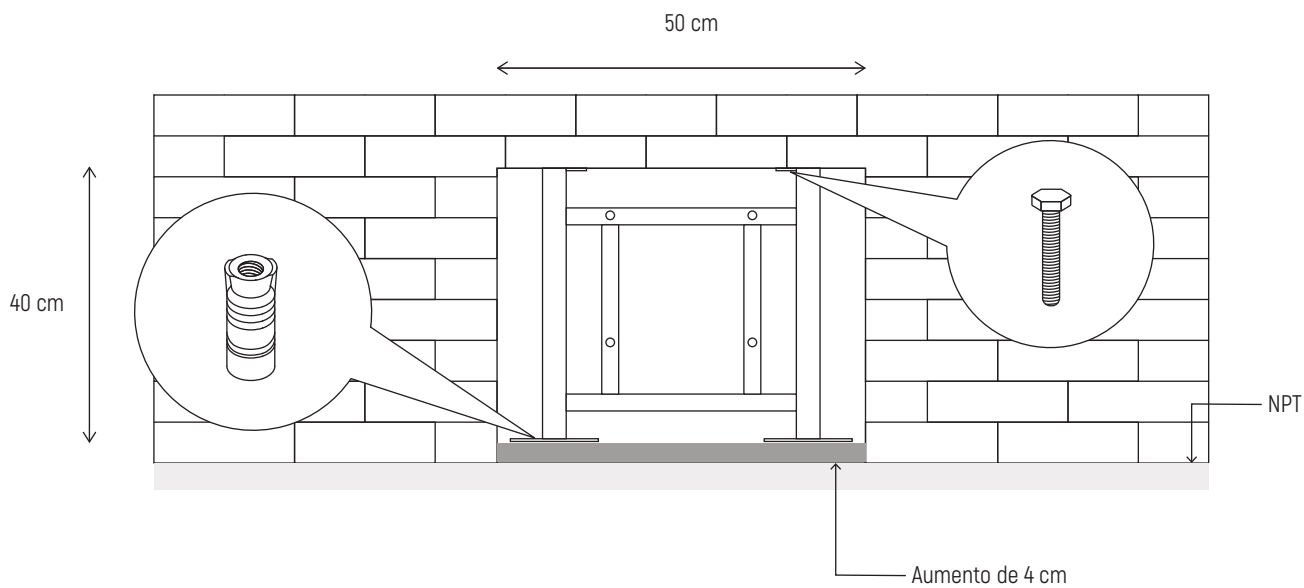

□ Modelo: HY005

Especificaciones generales

ESPECIFICACIONES:

Estructura metalica, para colocar empotrado a muro. Sistema de anclaje a piso y lateral. Compatible con el inodoro Toto serie CT708.

COMPONENTES INCLUIDOS:

Taquetes de expansion de 5/16" (4 piezas)

Tubo de PVC con empaque de goma para desague (1 pieza)

Codo a 90° de PVC para desague (1 pieza)

Soporte metalico para inodoro (1 pieza)

INCLUYE

× 4

× 10

× 4

× 4

× 4

× 1

× 1

Hygolet de México, S.A. de C.V.
 Av. Emiliano Zapata 452, Santa Cruz Atoyac, CDMX
 Tel.: 55-5605-3214
hygolet.mx | mueblesparabano.mx

□ Modelo: HY005

Instalacion Altura Tradicional (16" - 40cm)

Instalacion Altura ADA (17" - 44cm)

Hygolet de México, S.A. de C.V.
Av. Emiliano Zapata 452, Santa Cruz Atoyac, CDMX
Tel.: 55-5605-3214
hygolet.mx | mueblesparabano.mx

□ Modelo: HY005

INSTALACION CORRECTA