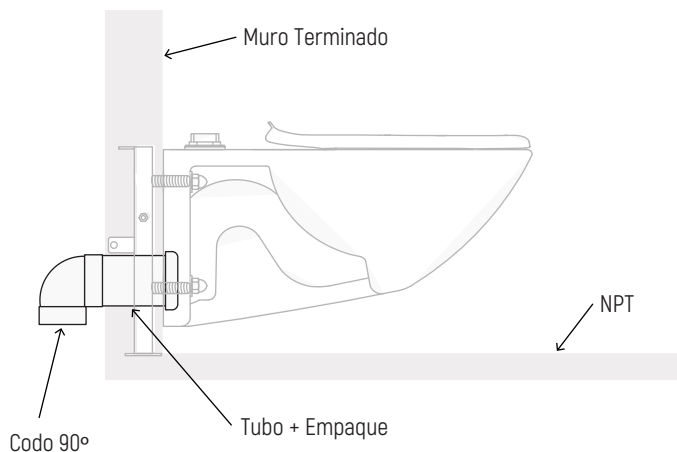

□ Modelo: HY005

INSTALACION CORRECTA

INSTALACION INCORRECTA ⚠

Hygolet de México, S.A. de C.V.
Av. Emiliano Zapata 452, Santa Cruz Atoyac, CDMX
Tel.: 55-5605-3214
hygolet.mx | mueblesparabano.mx