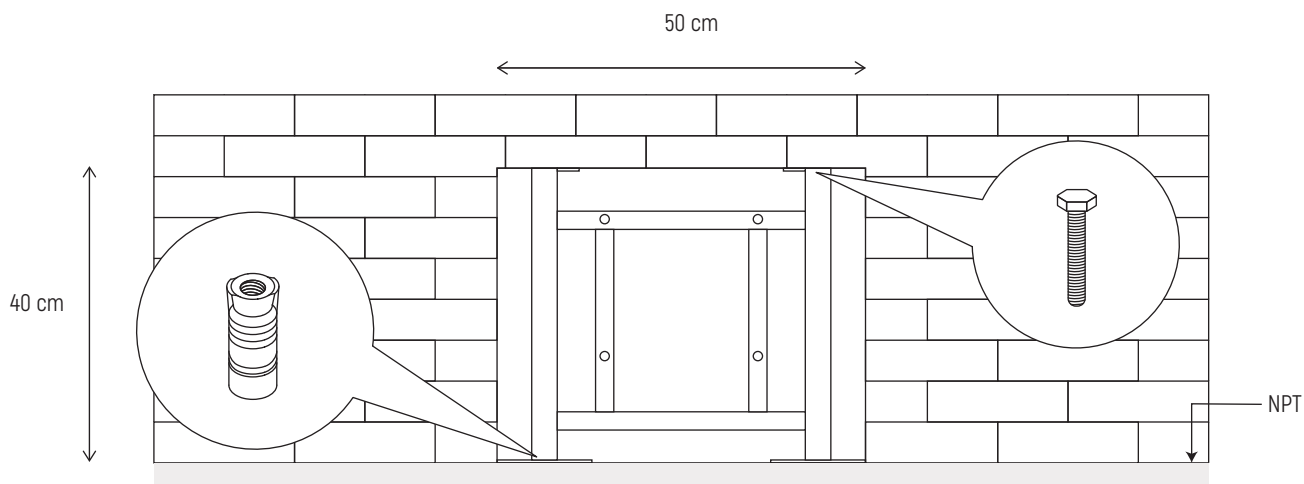

□ Modelo: HY005

Especificaciones generales

ESPECIFICACIONES:

Estructura metalica, para colocar empotrado a muro. Sistema de anclaje a piso y lateral. Compatible con el inodoro Toto serie CT708.

COMPONENTES INCLUIDOS:

Taquetes de expansion de 5/16" (4 piezas)

Tubo de PVC con empaque de goma para desague (1 pieza)

Codo a 90° de PVC para desague (1 pieza)

Soporte metalico para inodoro (1 pieza)

INCLUYE

× 4

× 10

× 4

× 4

× 4

× 1

× 1

Hygolet de México, S.A. de C.V.
 Av. Emiliano Zapata 452, Santa Cruz Atoyac, CDMX
 Tel.: 55-5605-3214
hygolet.mx | mueblesparabano.mx

□ Modelo: HY005

Instalacion Altura Tradicional (16" - 40cm)

Instalacion Altura ADA (17" - 44cm)

Hygolet de México, S.A. de C.V.
Av. Emiliano Zapata 452, Santa Cruz Atoyac, CDMX
Tel.: 55-5605-3214
hygolet.mx | mueblesparabano.mx

□ Modelo: HY005

INSTALACION CORRECTA