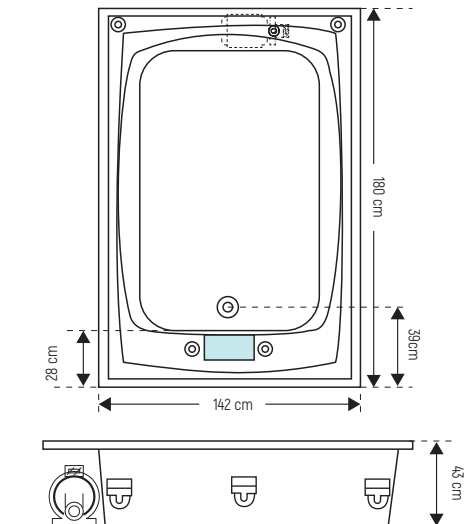

**Modelo: GRANADA**
**Descripción**

Espaciosa capacidad para dos personas. De diseño sobrio pero confortable.

Modelo	Medidas	Capacidad
Granada	180x142x43 cm	280L

**Colores:**

Imagen con equipo Status

Hygolet de México, S.A. de C.V.  
 Av. Emiliano Zapata 452, Santa Cruz Atoyac, CDMX  
 Tel.: 55-5605-3214  
[hygolet.mx](http://hygolet.mx) | [mueblesparabano.mx](http://mueblesparabano.mx)