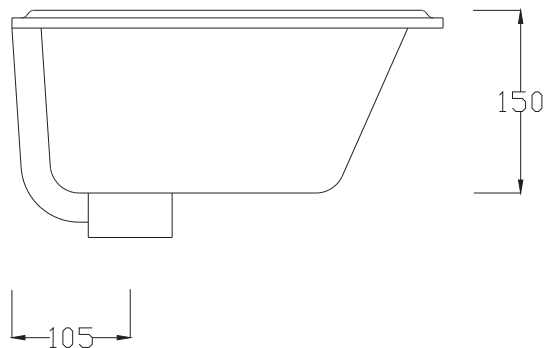

## GEA 90 | GEL002

Lavabo sottopiano 90\*33\*15  
Under countertop washbasin 90\*33\*15

PESO/WEIGHT: KG 15

the.artceram  
made in Italy

N.B. Le misure indicate possono subire una variazione dell'0,6% circa, dovuta ad usura stampi e a variazioni delle caratteristiche tecniche relative alle materie prime che compongono l'impasto.

N.B. Indicated size could have a variation of about 0,6% due to usure of the moulds or the variations of the materials' technical characteristics used in the mixture.