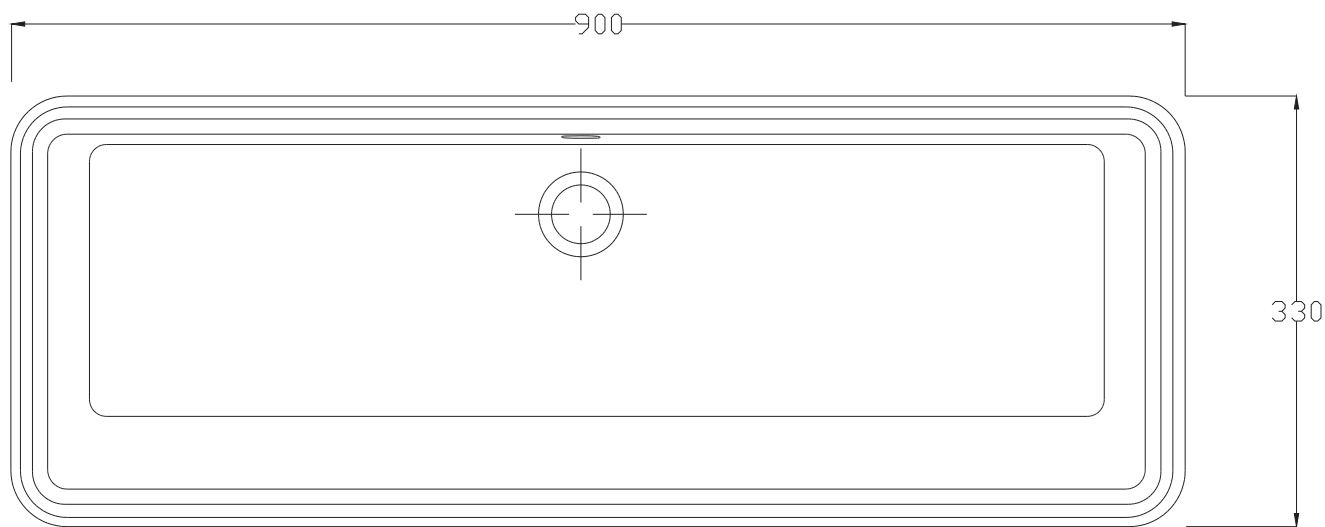

## GEA 90 | GEL002

Lavabo sottopiano 90\*33\*15  
Under countertop washbasin 90\*33\*15

PESO/WEIGHT: KG 15

the.artceram  
made in Italy

N.B. Le misure indicate possono subire una variazione dell'0,6% circa, dovuta ad usura stampi e a variazioni delle caratteristiche tecniche relative alle materie prime che compongono l'impasto.

N.B. Indicated size could have a variation of about 0,6% due to usure of the moulds or the variations of the materials' technical characteristics used in the mixture.