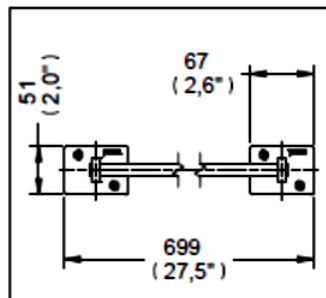

Portatoallas Múltiple Clásica

Medidas Referenciales

Acoot.mm.(pulg)

Despiece

NA

Mod	Descripción
1 Sa-120	Taq. y Pija 10-16-ABX2" c/Bolsa
2 Ra-041	Base Accesorios p/110-118-B
3 Ra-1063	Tomillo Autorroscante 8-32
4 Ra-043	Soporte Toallero Solera p/110 - c
5 Ra-046	Tomillo Unión Solera Tubo p/110-c
6 Ra-044	Tubo Toallero p/110 -C

Características y Datos Técnicos

Accesorio de Semiempotrar
Paquete de Sujeción Incluido

Material:
Latón