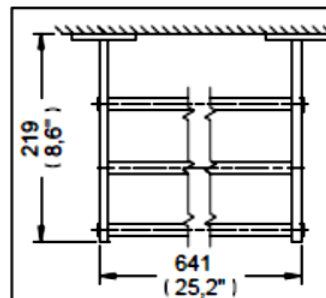

Portatoallas Múltiple Clásica

Medidas Referenciales

Acoot.mm.(pulg)

Despiece

NA

Mod	Descripción
1 Sa-120	Taq. y Pija 10-16-ABX2" c/Bolsa
2 Ra-041	Base Accesorios p/110-118-B
3 Ra-1063	Tomillo Autorroscante 8-32
4 Ra-043	Soporte Toallero Solera p/110 - c
5 Ra-046	Tomillo Unión Solera Tubo p/110-c
6 Ra-044	Tubo Toallero p/110 -C

Características y Datos Técnicos

Accesorio de Semiempotrar
Paquete de Sujeción Incluido

Material:
Latón