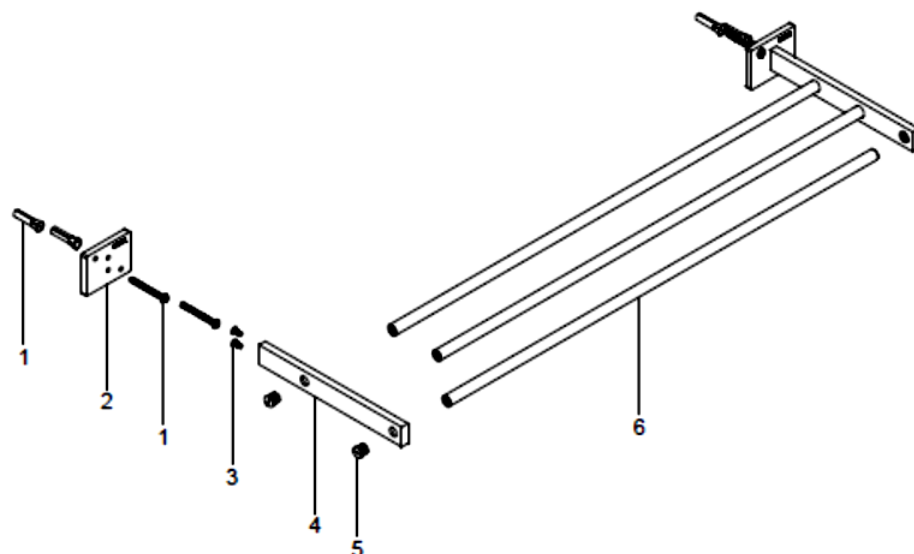

Portatoallas Múltiple Clásica

Medidas Referenciales

Acoot.mm.(pulg)

Despiece

NA

Mod	Descripción
1 Sa-120	Taq. y Pija 10-16-ABX2" c/Bolsa
2 Ra-041	Base Accesorios p/110-118-B
3 Ra-1063	Tomillo Autorroscante 8-32
4 Ra-043	Soporte Toallero Solera p/110 - c
5 Ra-046	Tomillo Unión Solera Tubo p/110-c
6 Ra-044	Tubo Toallero p/110 -C

Características y Datos Técnicos

Accesorio de Semiempotrar
Paquete de Sujeción Incluido

Material:
Latón