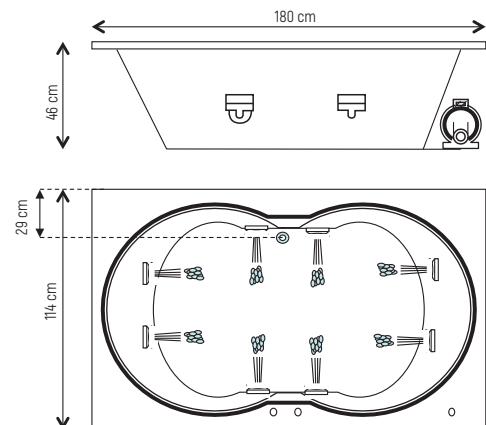

**Modelo: FERRARA**
**Descripción**

Espaciosa. Contiene todos los necesarios para un baño relajante.

Modelo	Medidas	Capacidad
Ferrara	180x130x46 cm	280L

**Colores:**

Imagen equipo Top\*

Hygolet de México, S.A. de C.V.  
 Av. Emiliano Zapata 452, Santa Cruz Atoyac, CDMX  
 Tel.: 55-5605-3214  
[hygolet.mx](http://hygolet.mx) | [mueblesparabano.mx](http://mueblesparabano.mx)