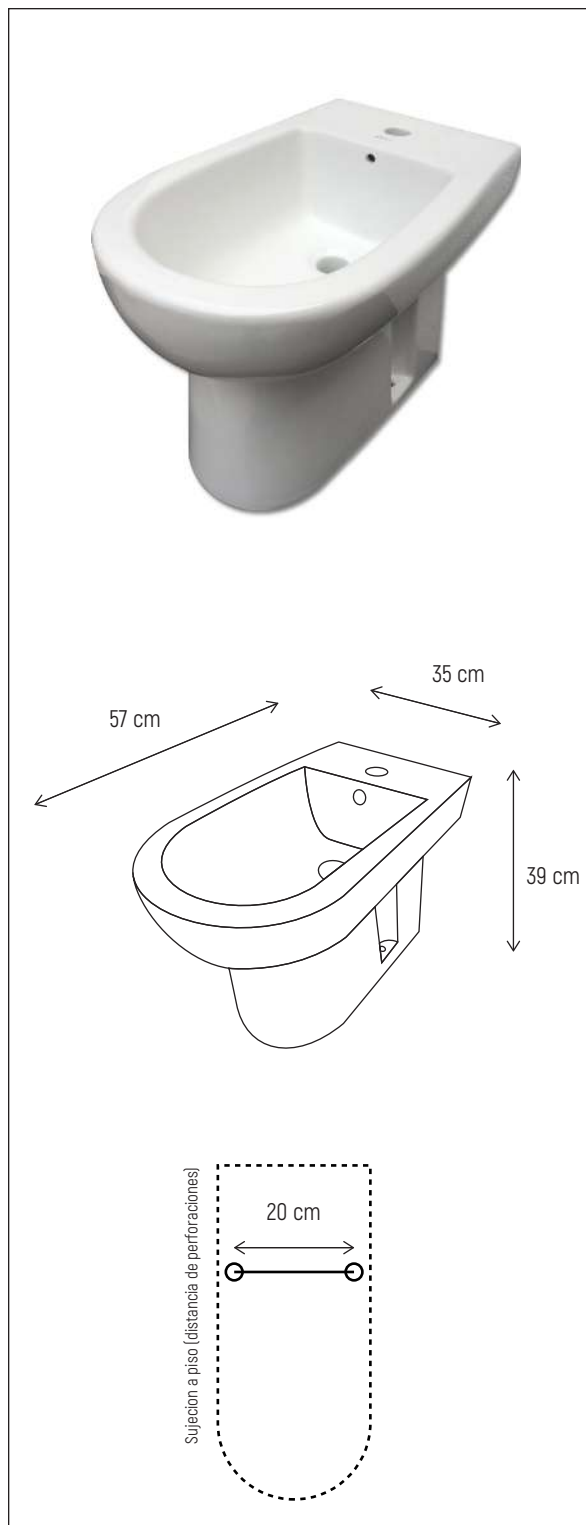

□ Modelo: P144

Especificaciones generales

MEDIDAS:

35 cm de ancho

57 cm de largo

39 cm de alto

ACABADOS:

Fabricado en ceramica en color blanco.

CARACTERISTICAS

Perforacione para monomando y con rebosadero, montaje a piso.

Griferia y accesorios no incluidos.

Hygolet de México, S.A. de C.V.
Av. Emiliano Zapata 452, Santa Cruz Atoyac, CDMX
Tel.: 55-5605-3214
hygolet.mx | mueblesparabano.mx