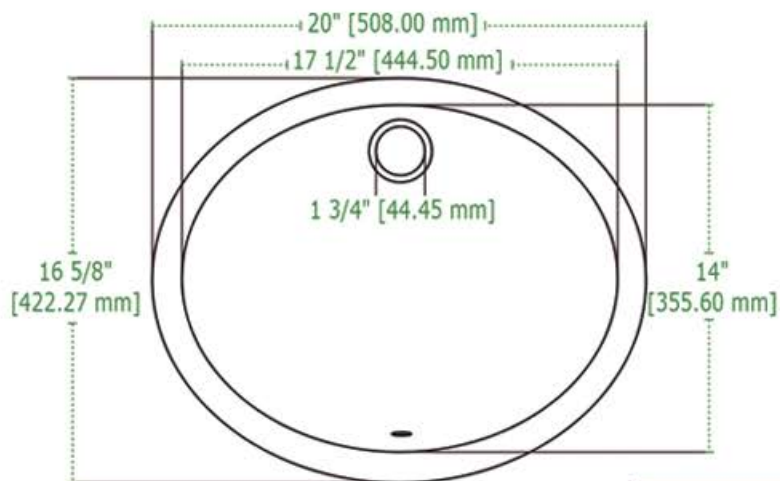

CAPRI BAJO CUBIERTA

Lavabo

Undercounter Lavatory

DISEÑO	Ideal para bajo cubierta
ESPESOR	Cerámica de hasta 10mm
ESMALTE	Alta resistencia y larga vida
ACABADO	Porcelanizado con fino brillo
DISPONIBILIDAD	Solo para mezcladora empotrada
PESO	9.04 kg
VOLUMEN	0.0630 m3

Línea Premium | Minimalista

*25 años de Garantía en Cerámica .
Un año en Herrajes, Válvulas y Componentes del funcionamiento.

NOTA: Las dimensiones mostradas en ésta ficha técnica son nominales y podrán variar dentro de los rangos de tolerancia establecidos por el estándar vigente de la NOM. Las dimensiones señaladas están en pulgadas, por lo que se multiplican por 2.54 que es el factor de conversión a cm.