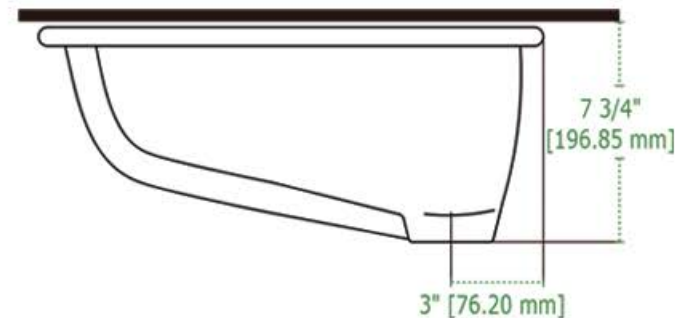

CAPRI BAJO CUBIERTA

Lavabo

Undercounter Lavatory

DISEÑO	Ideal para bajo cubierta
ESPESOR	Cerámica de hasta 10mm
ESMALTE	Alta resistencia y larga vida
ACABADO	Porcelanizado con fino brillo
DISPONIBILIDAD	Solo para mezcladora empotrada
PESO	9.04 kg
VOLUMEN	0.0630 m3

Línea Premium | Minimalista

*25 años de Garantía en Cerámica .
Un año en Herrajes, Válvulas y Componentes del funcionamiento.

NOTA: Las dimensiones mostradas en ésta ficha técnica son nominales y podrán variar dentro de los rangos de tolerancia establecidos por el estándar vigente de la NOM. Las dimensiones señaladas están en pulgadas, por lo que se multiplican por 2.54 que es el factor de conversión a cm.