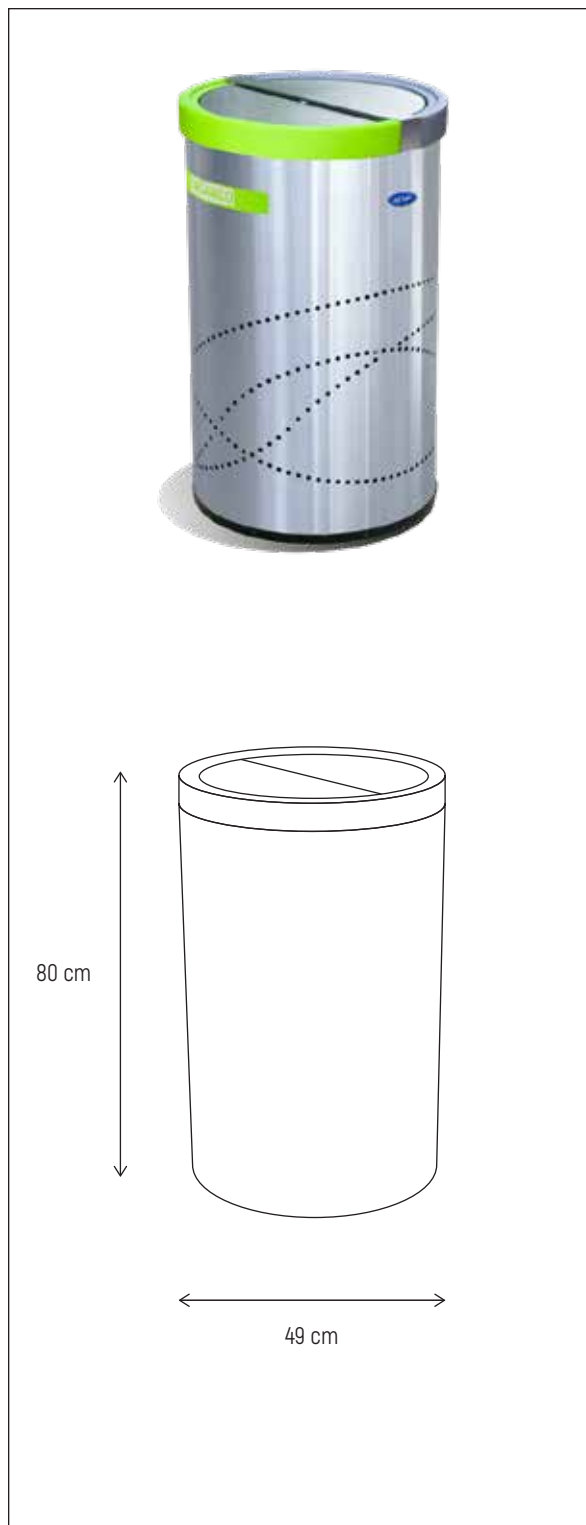

□ **Modelo: 656211**

Especificaciones generales

MEDIDAS:

80 cm de alto
49 cm de diametro

CAPACIDAD:

150 litros

ACABADOS:

Acero inoxidable pulido, calibre 26, tipo 430, fondo de lamina galvanizada.

CARACTERISTICAS

Producto reciclable gracias a sus materiales y sistema de fabricacion.
Cinturon interno ideal para colocar una bola de basura de forma facil a fin de eliminar lo anti-estetico de las bolsas expuestas.
Tapa con sistema de doble balancin.
Separacion para basura organica e inorganica.
Disponible en varias opciones de dibujo perforado en cuerpo.

Cuerpo

Tipo de perforaciones decorativas

Hyolet de México, S.A. de C.V.
Av. Emiliano Zapata 452, Santa Cruz Atoyac, CDMX
Tel.: 55-5605-3214
hyolet.mx | mueblesparabano.mx