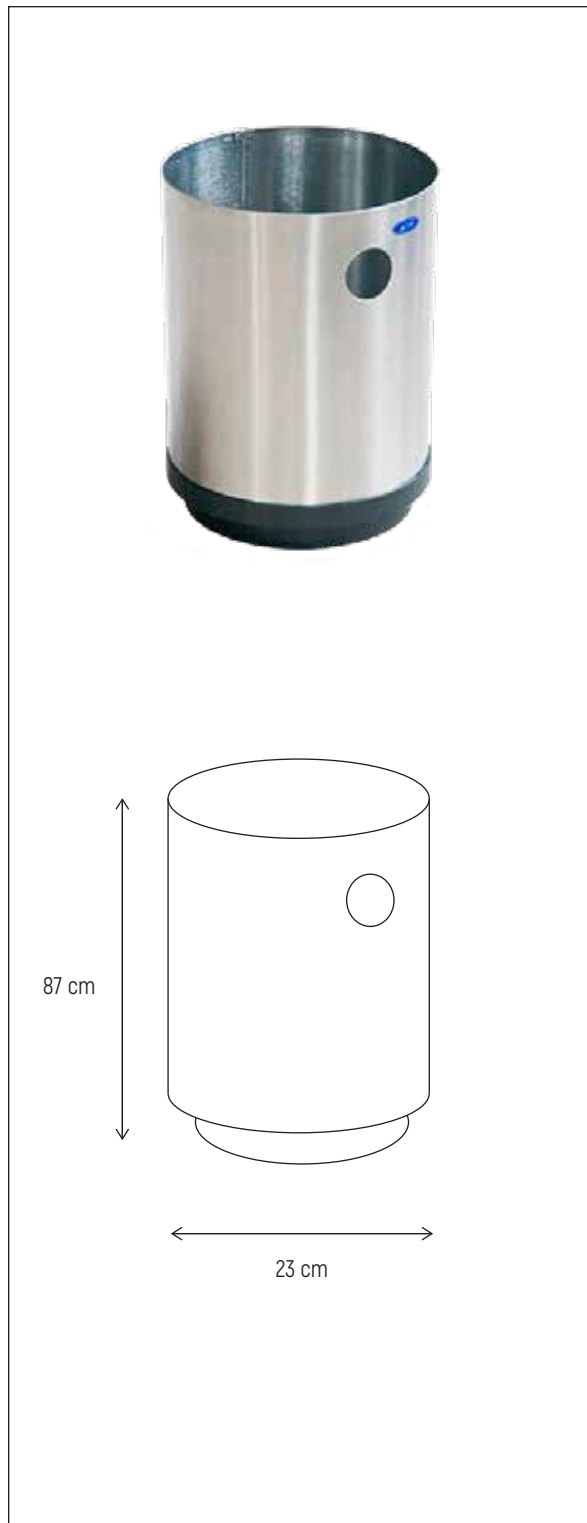

Hyolet de México, S.A. de C.V.
Av. Emiliano Zapata 452, Santa Cruz Atoyac, CDMX
Tel.: 55-5605-3214
hyolet.mx | mueblesparabano.mx