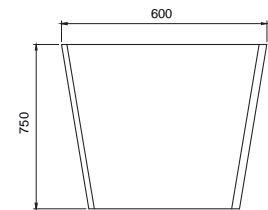

MEDIDAS TÉCNICAS EN MM.

ANCHO 600 mm
LARGO 1687 mm
ALTO 750 mm

MATERIALES

Fibra de Vidrio

ACABADO:

Color: Blanco.

DIBUJO TÉCNICO

NORMA

NO APLICA

DIBUJO TÉCNICO

VISTA SUPERIOR

VISTA FRONTAL

VISTA LATERAL

ESPECIFICACIONES

- Volumen máximo 759 Litros
- Incluye contra

RELACIÓN ALTURA - PRESIÓN