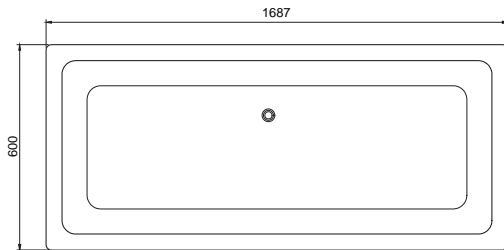

MEDIDAS TÉCNICAS EN MM.

ANCHO 600 mm
LARGO 1687 mm
ALTO 750 mm

MATERIALES

Fibra de Vidrio

ACABADO:

Color: Blanco.

DIBUJO TÉCNICO

NORMA

NO APLICA

DIBUJO TÉCNICO

VISTA SUPERIOR

VISTA FRONTAL

VISTA LATERAL

ESPECIFICACIONES

- Volumen máximo 759 Litros
- Incluye contra

RELACIÓN ALTURA - PRESIÓN