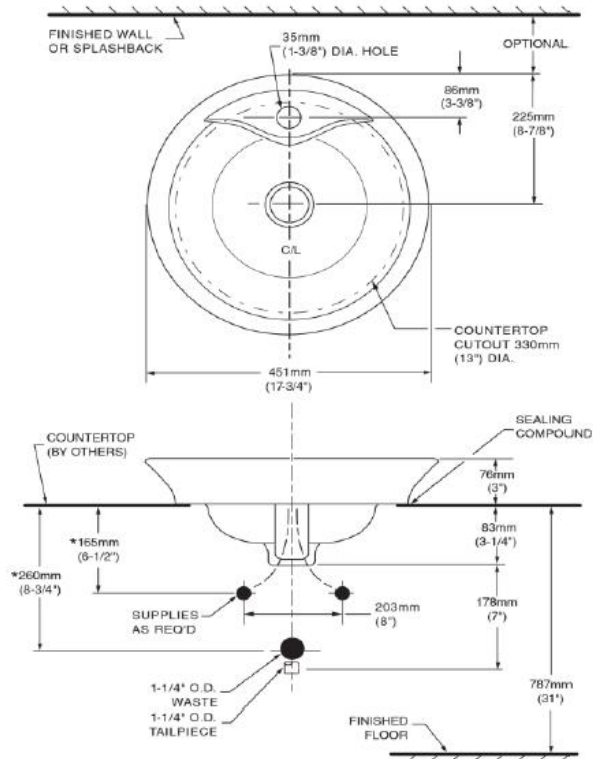

TESS - Lavabo de sobreponer

- Sin perforaciones
- Sin rebosadero
- Diseño minimalista

Dimensiones

400 X 130mm
15-3/4" X 5-1/8"

Códigos

- Lavabo 0502000

Color disponible: .020 Blanco

Notas:

Accesorios no incluidos
Deben ser ordenados por separado
Lea instructivo antes de instalar

*Consultar sección de accesorios para modelos disponibles

Importante:

Dimensiones nominales, pueden variar dentro un rango de tolerancia.
Estas medidas están sujetas a cambio o cancelación.
No se asume responsabilidad de fichas no vigentes.