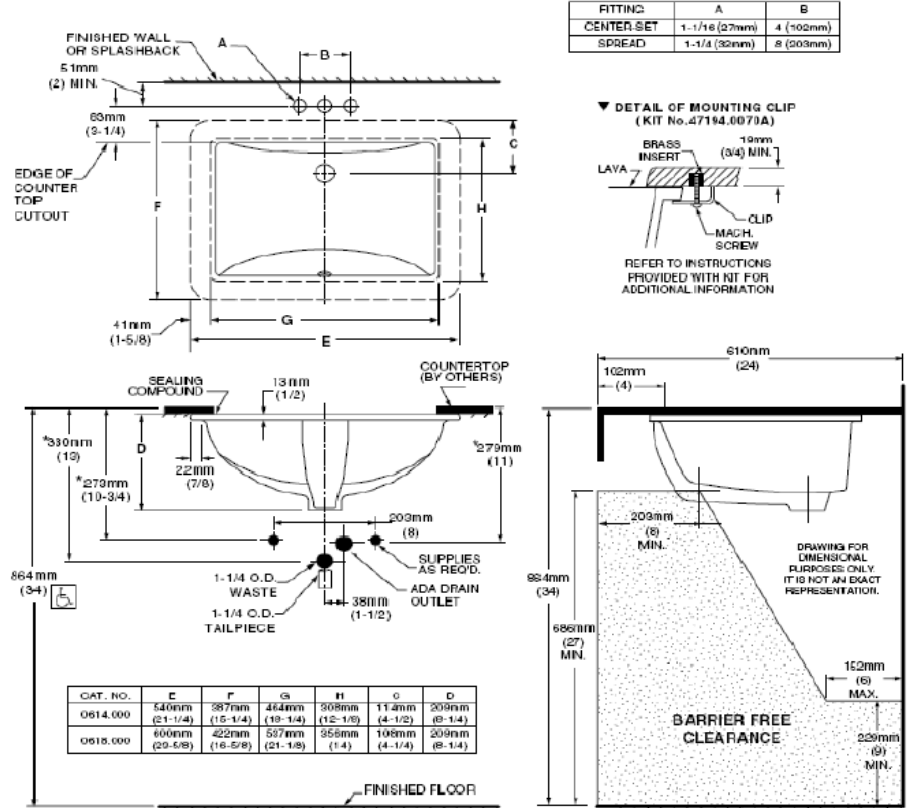

**STUDIO - Lavabo de bajocubierta**

- Sin perforaciones
- Rebosadero frontal
- Amplio espacio interior

**Dimensiones**

Chico 540 X 387mm 21-1/4" X 15-1/4"  
Grande 600 X 422mm 23-5/8" X 16-5/8"

**Códigos**

- Lavabo chico 0614000
- Lavabo grande 0618000

Color Disponible: .020 Blanco .021 Marfil

**Notas:**

Accesorios no incluidos  
Deben ser ordenados por separado  
Lea instructivo antes de instalar

\*Consultar sección de accesorios para modelos disponibles

**Importante:**

Dimensiones nominales, pueden variar dentro un rango de tolerancia.  
Estas medidas están sujetas a cambio o cancelación.  
No se asume responsabilidad de fichas no vigentes.