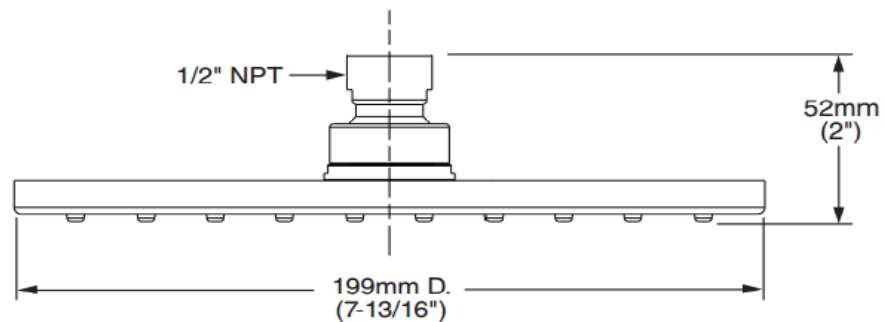

Acabados Disponibles:

.002 Cromo .295 Satín

Notas:

*Certificación Lead Free (Libre de Plomo), como se define en las leyes federales y estatales aplicables en los Estados Unidos de Norteamérica.

Importante:

Lea instructivo antes de instalar
Dimensiones nominales, pueden variar dentro un rango de tolerancia.
Estas medidas están sujetas a cambio o cancelación.
No se asume responsabilidad de fichas no vigentes.