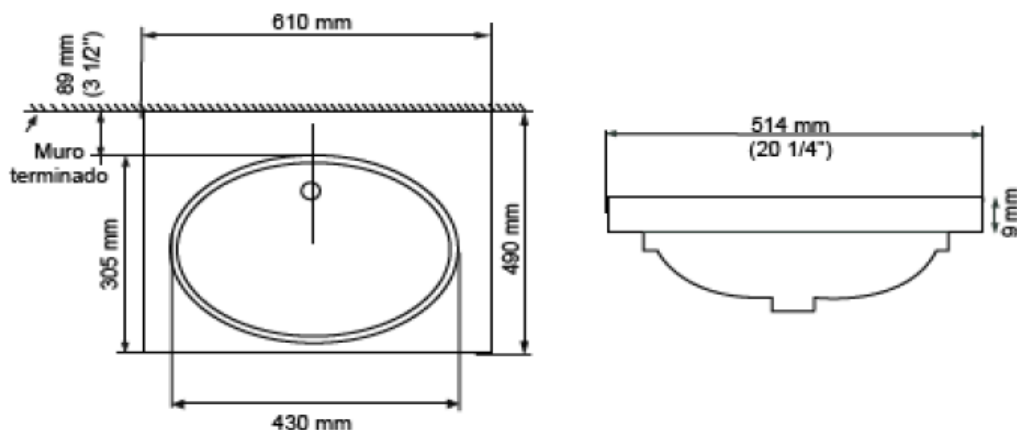

PROGRESO IMSS - Lavabo de colgar

- Disponible con perforación de 8"
- Rebosadero posterior
- Amplio espacio interior

Dimensiones

510 X 610 X 490mm

Código

- Lavabo 8" 01003

Color Disponible: .020 Blanco

Notas: