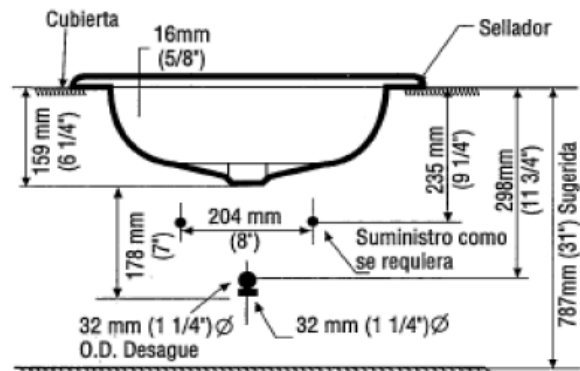

CADET UNIVERSAL - Lavabo de sobrecubierta

- Disponible con perforaciones de Monomando, 4" y 8"
- Rebosadero posterior
- Amplio espacio interior

Dimensiones

544 X 159mm

21-7/16" X 6-1/4"

Códigos

- Lavabo Monomando 01661
- Lavabo 4" 01660
- Lavabo 8" 01641

Colores Disponibles: .020 Blanco .021 Marfil

• Se adapta a plantilla universal de 19"

Notas:

Accesorios no incluidos

Deben ser ordenados por separado

Lea instructivo antes de instalar

*Consultar sección de accesorios para modelos disponibles

Importante:

Dimensiones nominales, pueden variar dentro un rango de tolerancia.

Estas medidas están sujetas a cambio o cancelación.