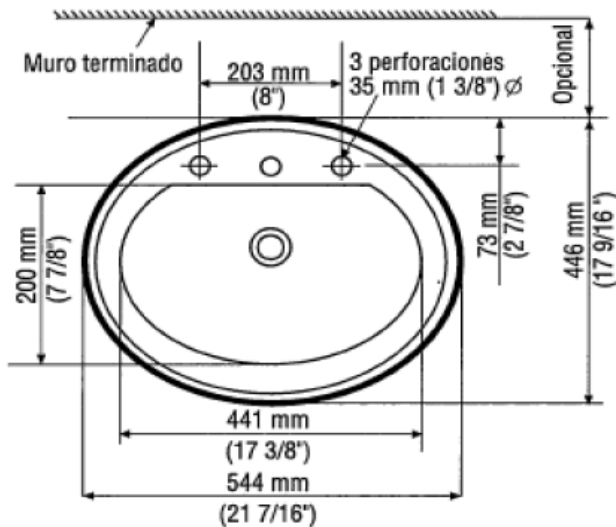

CADET UNIVERSAL - Lavabo de sobrecubierta

- Disponible con perforaciones de Monomando, 4" y 8"
- Rebosadero posterior
- Amplio espacio interior

Dimensiones

544 X 159mm

21-7/16" X 6-1/4"

Códigos

- Lavabo Monomando 01661
- Lavabo 4" 01660
- Lavabo 8" 01641

Colores Disponibles: .020 Blanco .021 Marfil

• Se adapta a plantilla universal de 19"

Notas:

Accesorios no incluidos

Deben ser ordenados por separado

Lea instructivo antes de instalar

*Consultar sección de accesorios para modelos disponibles

Importante:

Dimensiones nominales, pueden variar dentro un rango de tolerancia.

Estas medidas están sujetas a cambio o cancelación.