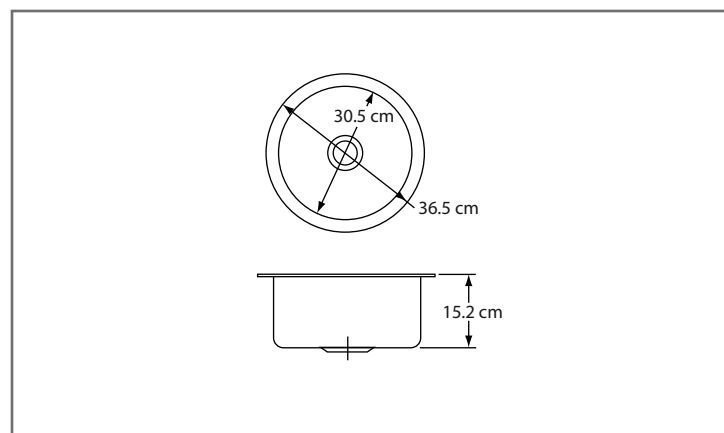

FREGADEROS

ELUH-12FB

Línea Tradicional de Submontar

Características y Especificaciones

La línea Tradicional de Elkay cuenta con los modelos que gustan a los conocedores, de excelente estética y con apariencia única, con acabados suaves, fácil de limpiar, sin bordes o esquinas ajustadas que pudieran albergar suciedad.

Línea	Tradicional
Instalación	Submontar
Acabado	Satinado
Calibre	18
Dimensiones	
Generales	36.2 cm
Tina	30.5 * 15.2 cm
Acero inoxidable	Serie 300
Agujeros para llaves	NA
Desagüe	ContraCanasta Diámetro de 3 ½"