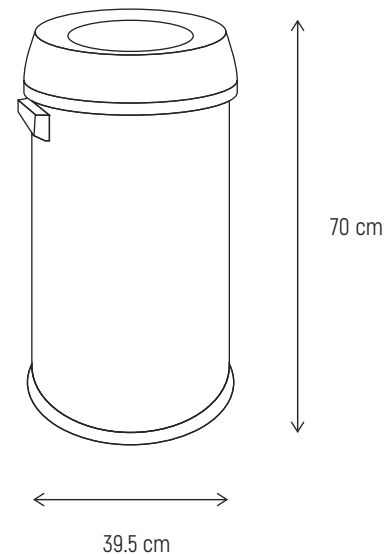

## Basurero tapa Embudo de Acero

□ Modelo: DUST9453

#### MEDIDAS:

39.5 cm de diámetro  
70 cm de alto  
65 litros de capacidad.

#### ESPECIFICACIONES TECNICAS

Material de contenedor Polietileno. Cuerpo de Acero Inoxidable

#### CARACTERISTICAS

El bote con tapa embudo de DUST está fabricado en acero inoxidable con arillo, asas y base en polipropileno, lo cual ofrece gran estética, no se oxida, es ligero e ideal para cualquier tipo de basura incluyendo basura húmeda. Cuenta con un arillo entre la tapa y el bote que permite sujetar la bolsa para evitar que se vaya al interior por el peso de la basura. Su capacidad es de 65 litros, sin embargo gracias a su diseño ocupa poco espacio y es ideal para casas, oficinas, departamentos, baños públicos etc. Sus asas laterales facilitan u transportación. Se pueden lava con cualquier tipo de detergente o sanitizante.