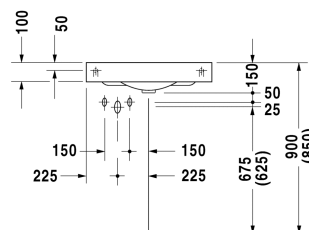

**Architec Lavabo rinconero # 0448450000**

| &lt; 635 mm &gt; |

Lavabo rinconero	Medidas	Peso	Nº de pedido
sin rebosadero, con bancada para grifería, con orificio para grifería, parte inferior vitrificada, fijación incl., para montaje mural, 635 mm			
<b>Acabados</b>			
00 Blanco			
<b>Versiones</b>			
● orificio para dispensador jabón marcado dcha.	635 x 540 mm	12,000 kg	0448450000
<b>Infobox</b>			
No se puede instalar una válvula automática., Las indicaciones de medida se refieren a anchura x profundidad			
<b>Accesorios</b>			
Sombrero de desagüe para lavabo sin rebosadero	50 mm	0,300 kg	005024
<b>Productos relacionados</b>			
Dispensador de jabón para montaje en lavabos con orificio para dispensador de jabón., para lavabos # 044845, 044958, 046240, 045058, 044358, 032050, Ø 30 mm	Ø 30 mm		009972
<b>Textos de memorias</b>			
DURAVIT Architec lavabo de cerámica sanitaria rinconero sin rebosadero, con bancada. Seno interior circular. Válvula escuadra y rebosadero a la izquierda de la pared de montaje. Dimensiones (an x prof x alt) 635 x 540 x 150 mm. Blanco 00. Agujero para grifería a la izquierda hecho y para dosificador de jabón a la derecha marcado nº art. 0448450000, con agujero a la izq. y agujero para dispensador de jabón hecho nº art. 0448450023.			

Todas las fichas técnicas contienen las medidas (mm) necesarias que están sometido a las tolerancias habituales. Las medidas exactas solo pueden ser tomadas en el producto.