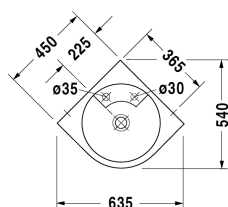

**Architec Lavabo rinconero # 0448450000**

| &lt; 635 mm &gt; |

Lavabo rinconero	Medidas	Peso	Nº de pedido
sin rebosadero, con bancada para grifería, con orificio para grifería, parte inferior vitrificada, fijación incl., para montaje mural, 635 mm			
<b>Acabados</b>			
00 Blanco			
<b>Versiones</b>			
● orificio para dispensador jabón marcado dcha.	635 x 540 mm	12,000 kg	0448450000
<b>Infobox</b>			
No se puede instalar una válvula automática., Las indicaciones de medida se refieren a anchura x profundidad			
<b>Accesorios</b>			
Sombrero de desagüe para lavabo sin rebosadero	50 mm	0,300 kg	005024
<b>Productos relacionados</b>			
Dispensador de jabón para montaje en lavabos con orificio para dispensador de jabón., para lavabos # 044845, 044958, 046240, 045058, 044358, 032050, Ø 30 mm	Ø 30 mm		009972
<b>Textos de memorias</b>			
DURAVIT Architec lavabo de cerámica sanitaria rinconero sin rebosadero, con bancada. Seno interior circular. Válvula escuadra y rebosadero a la izquierda de la pared de montaje. Dimensiones (an x prof x alt) 635 x 540 x 150 mm. Blanco 00. Agujero para grifería a la izquierda hecho y para dosificador de jabón a la derecha marcado nº art. 0448450000, con agujero a la izq. y agujero para dispensador de jabón hecho nº art. 0448450023.			

Todas las fichas técnicas contienen las medidas (mm) necesarias que están sometido a las tolerancias habituales. Las medidas exactas solo pueden ser tomadas en el producto.