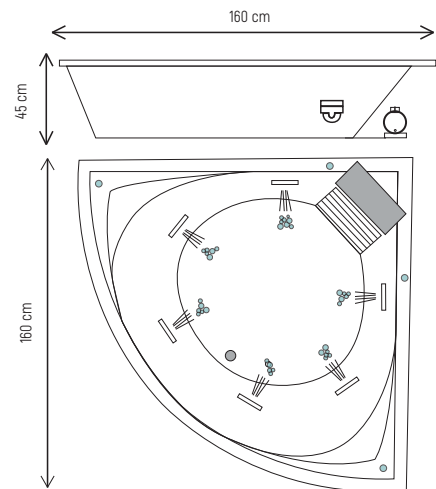

□ Modelo: CAPRI

Descripción

Tina Esquinera.

Tina en forma de abanico. Espaciosa y elegante.

Modelo	Medidas	Capacidad
Capri	160x160x45 cm	240L

Colores:

Imagen equipo Pluss

Hygolet de México, S.A. de C.V.
Av. Emiliano Zapata 452, Santa Cruz Atoyac, CDMX
Tel.: 55-5605-3214
hygolet.mx | mueblesparabano.mx