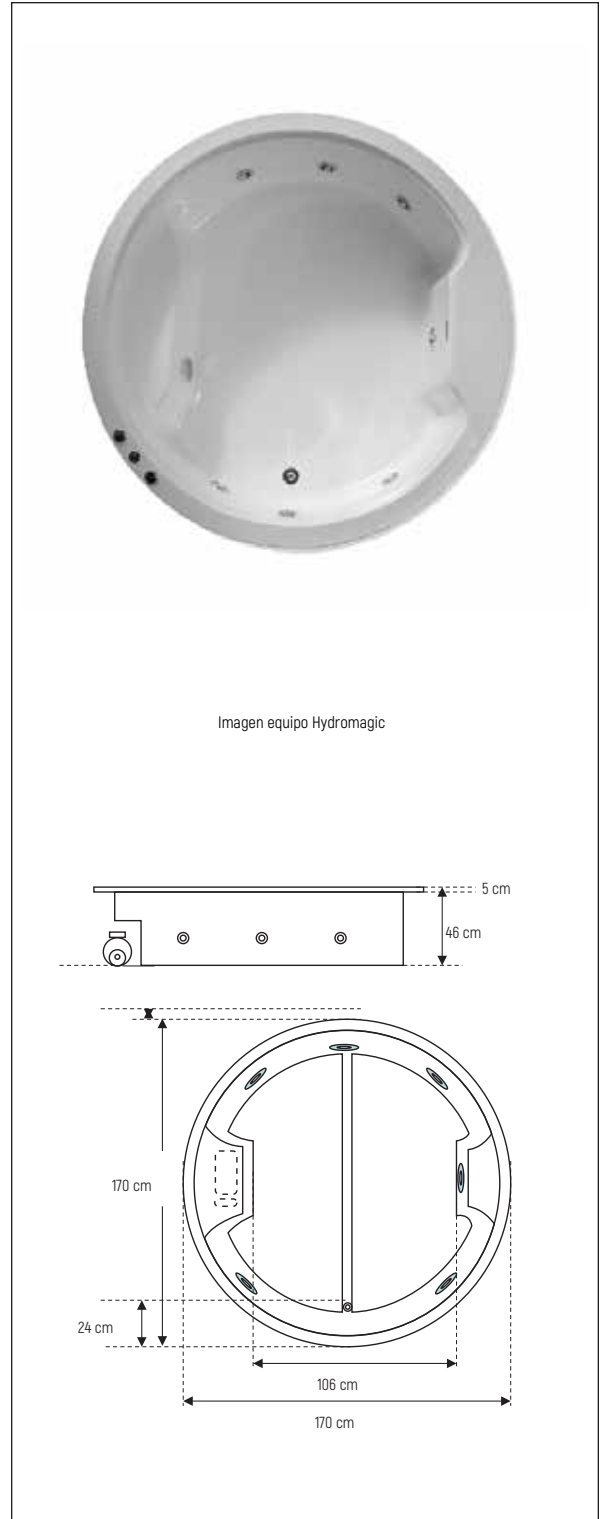

□ Modelo: CALE

Descripción

Para dos personas. Cómoda y espaciosa.

Modelo	Medidas	Capacidad
Cale	170(d)x46 cm	300L

Colores:

Imagen equipo Hydromagic

Hygolet de México, S.A. de C.V.
Av. Emiliano Zapata 452, Santa Cruz Atoyac, CDMX
Tel.: 55-5605-3214
hygolet.mx | mueblesparabano.mx